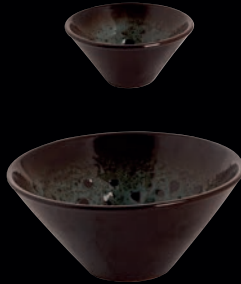

Schaal conisch

- 532624 • ø 8 cm
  BE 48 stuks • € 2,33/stuk
- 532626 • ø 10 cm
  BE 48 stuks • € 2,99/stuk
- 532628 • ø 15 cm
  BE 24 stuks • € 5,30/stuk