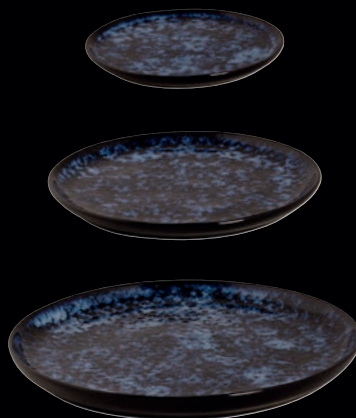

## BAMA BLUE

Glanzend tot in de perfectie en rijkelijk gedecoreerd, zacht blauw dat zich verdiept tot middernacht. Dit opvallende steengoed is betoverend.

- Stoneware
- Oven- en magnetronbestendig
- Vaatwasmachinebestendig

### Diep bord/schaal

532696 • ø 22 cm  
BE 1 stuks • € 7,99/stuk