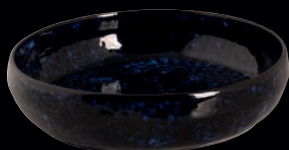

### Schaal

532513 • ø 12 cm  
BE 6 stuks • € 4,49/stuk  
532512 • ø 16 cm  
BE 6 stuks • € 5,19/stuk

## BAMA BLUE

Glanzend tot in de perfectie en rijkelijk gedecoreerd, zacht blauw dat zich verdiept tot middernacht. Dit opvallende steengoed is betoverend.

- Stoneware
- Oven- en magnetronbestendig
- Vaatwasmachinebestendig