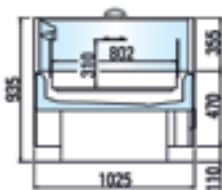

11.3 Combi-eilanden

GANDER G3

LAVAL G3 IN RAL9005

- Merk: Arneg
- Temperatuurbereik TN: 0°C / + 2°C BT -22°C / -25°C
- Geforceerd
- Afwerking: Uitwendig grijs (RAL 7042)/ inwendig wit
- Temperatuurklasse XP versie: 3M1 (-1°C/+5°C)
- Temperatuurklasse versie: L1 (-15°C/-18°C)
- Elektronische regeling
- Rondom iso-glasopstand.
- Mechanische thermometer
- Elektronisch regelpaneel
- Elektrische ontdooiing
- Uitgevoerd met krulsnoer
- Exclusief zwenkwielen (optioneel).
- Gander met dagafdekking
- Glashoogte H= 355 mm, laadhoogte is 310 mm

Voor meer modellen, zie de webshop.

Artikelnr.	Omschrijving	B x D x H /mm	Gewicht / kg
L420	LAVAL G3 120 BT/TN	1345 x 1026 x 935	180
L520	GANDER G3 120 BT/TN	1345 x 1026 x 935	185

Accessoires /opties

Artikelnr.	Omschrijving
	In kleur spuiten binnenzijde in RAL-kleur
	In kleur spuiten buitenzijde in RAL-kleur
	RVS stootlijsten rondom