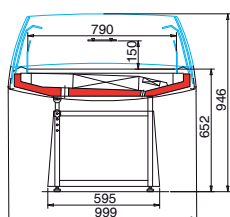

Koeleilanden

ARROW C-MAX 1290

- Merk: Oscartielle
- Temperatuurbereik: 0°C / + 2°C
- Geforceerd
- Afwerking: inwendig wit gecoat staalplaat
- Frontstrook standaard RAL9016
- Temperatuurklasse XP versie: 3M1 (-1°C/+5°C)
- Temperatuurklasse overige versies: 3M2 (-1°C/+7°C)
- Elektronische regeling
- Automatische ontdooiing
- Automatische waterverdamer van het lekwater
- Laadhoogte Arche: 100mm / XP versie; 150mm
- C-MAX: 160mm
- Zwenkwielen mogelijk
- Leverbaar met dagafdekking (model Arrow)

Artikelnr.	Omschrijving	B x D x H / mm	Gewicht / kg
OTAR05	ARCHE XP 977	977 x 999 x 946	110
OTAR070	ARCHE XP C-MAX	1270 x 1108 x 956	130
OTAR072	ARCHE C-MAX 1895	1895 x 1108 x 956	185
OTAW02	ARROW 977	977 x 1108 x 956	110
OTAW12	ARROW C-MAX 1290	1270 x 1108 x 956	185