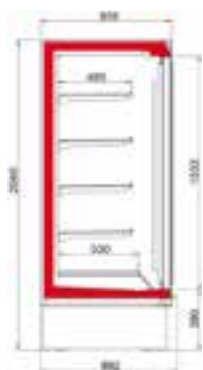

Wandvriesmeubelen

DOORSNEDE BRIONI2 DOORS H200

- Merk: Oscartielle
- Temperatuurbereik: -18°C /-20°C
- Geforceerd
- Afwerking: inwendig wit | uitwendig RAL 9006
- Klimaatklasse: 3L1 (-15°C/-18°C)
- 5 etages met prijsrails (400mm)

- Ontdooiing: automatisch met dooiwaterverdamping
- Digitale regelaar
- Thermopane glasdeuren
- 2 kopschotten
- Verlichting achter de koof
- Ingebouwde koelaggregaten

Artikelnr.	Omschrijving	B x D x H / mm	Uitvoering	Gewicht / kg	Opg. verm. / Watt
OTBN020	BRIONI2 DOORS GI H200 135 BT	1336 x 859 x 2045	2 deurs	220	1798*
OTBN021	BRIONI2 DOORS GI H200 200 BT	1961 x 859 x 2045	3 deurs	290	2790*

- Digitale regelaar en temperatuuruitlezing
- Thermopane glasdeuren
- 2 dichte kopschotten
- LED verlichting in de koof + deurframe
- 4 etages met prijsrails

Artikelnr.	Omschrijving	B x D x H / mm	Uitvoering	Opg. verm. / Watt
OTVS201	VISION DOORS BT GI H205 135	1350 x 860 x 2100	2 deurs	1590
OTVS202	VISION DOORS BT GI H205 200	1975 x 860 x 2100	3 deurs	1783
OTVS251	VISION DOORS BT GI H220 135	1350 x 860 x 2210	2 deurs	1590
OTVS252	VISION DOORS BT GI H220 200	1975 x 860 x 2210	3 deurs	1783