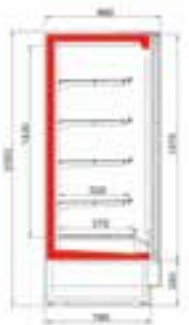

DOORSNEDE VISION BT H205

- Merk: Oscartielle
- Temperatuurbereik: -18°C/-23°C
- Geforceerd
- Klimaatklasse: 3L1 (-15°C/-18°C)
- Afwerking: inwendig wit, uitwendig grijs
- Ontdooiing: automatisch met dooiwaterverdamping

- Digitale regelaar en temperatuuruitlezing
- Thermopane glasdeuren
- 2 dichte kopschotten
- LED verlichting in de koof + deurframe
- 4 etages met prijsrails

Artikelnr.	Omschrijving	B x D x H / mm	Uitvoering	Opg. verm. / Watt
OTVS201	VISION DOORS BT GI H205 135	1350 x 860 x 2100	2 deurs	1590
OTVS202	VISION DOORS BT GI H205 200	1975 x 860 x 2100	3 deurs	1783
OTVS251	VISION DOORS BT GI H220 135	1350 x 860 x 2210	2 deurs	1590
OTVS252	VISION DOORS BT GI H220 200	1975 x 860 x 2210	3 deurs	1783