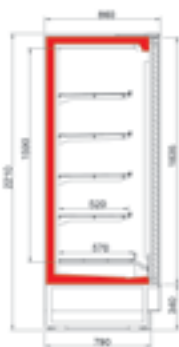

- Ontdooiing: automatisch met dooiwaterverdamping
- Digitale regelaar
- Thermopane glasdeuren
- 2 kopschotten
- Verlichting achter de koof
- Ingebouwde koelaggregaten

Artikelnr.	Omschrijving	B x D x H / mm	Uitvoering	Gewicht / kg	Opg. verm. / Watt
OTBN020	BRIONI2 DOORS GI H200 135 BT	1336 x 859 x 2045	2 deurs	220	1798*
OTBN021	BRIONI2 DOORS GI H200 200 BT	1961 x 859 x 2045	3 deurs	290	2790*

- Digitale regelaar en temperatuuruitlezing
- Thermopane glasdeuren
- 2 dichte kopschotten
- LED verlichting in de koof + deurframe
- 4 etages met prijsrails

Artikelnr.	Omschrijving	B x D x H / mm	Uitvoering	Opg. verm. / Watt
OTVS201	VISION DOORS BT GI H205 135	1350 x 860 x 2100	2 deurs	1590
OTVS202	VISION DOORS BT GI H205 200	1975 x 860 x 2100	3 deurs	1783
OTVS251	VISION DOORS BT GI H220 135	1350 x 860 x 2210	2 deurs	1590
OTVS252	VISION DOORS BT GI H220 200	1975 x 860 x 2210	3 deurs	1783