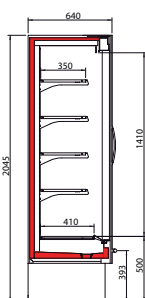

Artikelnr.	Omschrijving	B x D x H / mm	Uitvoering	Gewicht / kg	Opg. verm. / Watt
OTDN030	DIONE DOORS GI 70 BT	706 x 640 x 2045	2 deurs	170	452
OTDN031	DIONE DOORS GI 135 BT	1336 x 640 x 2045	2 deurs	220	695
OTDN032	DIONE DOORS GI 200 BT	1961 x 640 x 2045	3 deurs	290	1390

Artikelnr.	Omschrijving	B x D x H / mm	Uitvoering	Gewicht / kg	Opg. verm. / Watt
OTAG240	ARGUS DOORS 130 BT	1330 x 897 x 2030	2 deurs	280	1766
OTAG250	ARGUS DOORS 190 BT	1955 x 897 x 2030	3 deurs	350	2240