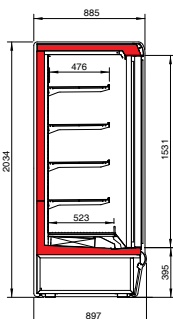

Artikelnr.	Omschrijving	B x D x H / mm	Uitvoering	Gewicht / kg	Opg. verm. / Watt
OTDN030	DIONE DOORS GI 70 BT	706 x 640 x 2045	2 deurs	170	452
OTDN031	DIONE DOORS GI 135 BT	1336 x 640 x 2045	2 deurs	220	695
OTDN032	DIONE DOORS GI 200 BT	1961 x 640 x 2045	3 deurs	290	1390

Artikelnr.	Omschrijving	B x D x H / mm	Uitvoering	Gewicht / kg	Opg. verm. / Watt
OTAG240	ARGUS DOORS 130 BT	1330 x 897 x 2030	2 deurs	280	1766
OTAG250	ARGUS DOORS 190 BT	1955 x 897 x 2030	3 deurs	350	2240