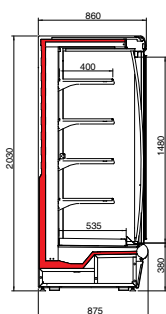

ARGUS DOORS

- Merk: Oscartielle
- Temperatuurbereik: 0°C/+2°C
- Geforceerd
- Afwerking: uitwendig RAL 9006
- Klimaatklasse: 3M1 (-1°C/+5°C)
- 4 etages (400mm)
- Digitale regelaar en temperatuuruitleiding
- Elektronische bediening
- Thermopane glasdraaideur(en) met aluminium lijst
- 2 panorama kopschotten
- Ingebouwde machine
- Verlichting in koof

Artikelnr.	Omschrijving	B x D x H / mm	Uitvoering	Gewicht / kg	Opg. verm. / Watt
OTAG200	ARGUS DOORS 130 TN	1330 x 875 x 2030	2 deurs	280	1527
OTAG210	ARGUS DOORS 190 TN	1955 x 875 x 2030	3 deurs	350	2388
OTAG220	ARGUS DOORS 250 TN	2580 x 875 x 2030	4 deurs	470	3054

Artikelnr. Accessoires / opties

- Elektrische ontdooiing Argus 130 TN, aanbevolen bij toepassing vlees
- Elektrische ontdooiing Argus 190 TN, aanbevolen bij toepassing vlees
- Elektrische ontdooiing Argus 250 TN, aanbevolen bij toepassing vlees
- Inwendig uitgevoerd in zwart
- Inwendig uitgevoerd in RVS
- Verlichting onder 2 of meer etages
- Kopschot uitgevoerd met spiegel, meerprijs
- Plexiopstanden voor etages, per etage deel
- Spiegel voor groente en fruit, schuingeplaatst i.p.v. schap
- Frame met wielen