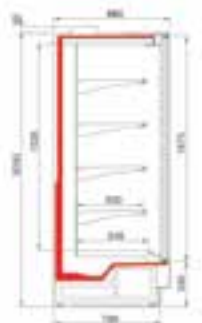

## Wandkoelmeubelen

ARGUS DOORS

ARGUS DOORS

- Merk: Oscartielle
- Temperatuurbereik: 0°C/+2°C
- Geforceerd
- Afwerking: uitwendig RAL 9006
- Klimaatklasse: 3M1 (-1°C/+5°C)
- 4 etages (400mm)
- Digitale regelaar en temperatuuruitleiding
- Elektronische bediening
- Thermopane glasdraaideur(en) met aluminium lijst
- 2 panorama kopschotten
- Ingebouwde machine
- Verlichting in koof

Artikelnr.	Omschrijving	B x D x H / mm	Uitvoering	Gewicht / kg	Opg. verm. / Watt
<b>OTAG200</b>	ARGUS DOORS 130 TN	1330 x 875 x 2030	2 deurs	280	1527
<b>OTAG210</b>	ARGUS DOORS 190 TN	1955 x 875 x 2030	3 deurs	350	2388
<b>OTAG220</b>	ARGUS DOORS 250 TN	2580 x 875 x 2030	4 deurs	470	3054

DOORSNEDE VISION DOORS H205

DOORSNEDE VISION DOORS H220

- Merk: Oscartielle
- Temperatuurbereik: 0°C/+2°C
- Geforceerd
- Klimaatklasse: 3M1 (-1°C/+5°C)
- Afwerking: inwendig: wit, uitwendig grijs
- Ontdooiing: automatisch met dooiwaterverdamping
- Digitale regelaar en temperatuuruitleiding
- Thermopane glasdeuren
- 2 Panorama kopschotten
- LED (4000K) verlichting op deurframe
- 4 etages met prijsrails (500mm)

Artikelnr.	Omschrijving	B x D x H / mm	Uitvoering	Opg. verm. / Watt
<b>OTVS001</b>	VISION DOORS GI H205 100	978 x 860 x 2100	2 deurs	839
<b>OTVS002</b>	VISION DOORS GI H205 135	1290 x 860 x 2100	2 deurs	856
<b>OTVS003</b>	VISION DOORS GI H205 200	1915 x 860 x 2100	3 deurs	1134
<b>OTVS004</b>	VISION DOORS GI H205 250	2540 x 860 x 2100	4 deurs	1148
<b>OTVS051</b>	VISION DOORS GI H220 100	978 x 860 x 2260	2 deurs	839
<b>OTVS052</b>	VISION DOORS GI H220 135	1290 x 860 x 2260	2 deurs	856
<b>OTVS053</b>	VISION DOORS GI H220 200	1915 x 860 x 2260	3 deurs	1134
<b>OTVS054</b>	VISION DOORS GI H220 250	2540 x 860 x 2260	4 deurs	1148