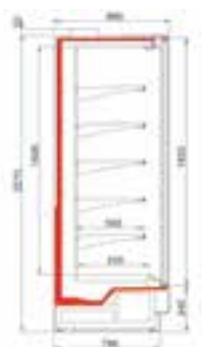

DOORSNEDE VISION DOORS H220

- Merk: Oscartielle
- Temperatuurbereik: 0°C/+2°C
- Geforceerd
- Klimaatklasse: 3M1 (-1°C/+5°C)
- Afwerking: inwendig: wit, uitwendig grijs
- Ontdooiing: automatisch met dooiwaterverdamping
- Digitale regelaar en temperatuuruitleiding
- Thermopane glasdeuren
- 2 Panorama kopschotten
- LED (4000K) verlichting op deurframe
- 4 etages met prijsrails (500mm)

Artikelnr.	Omschrijving	B x D x H / mm	Uitvoering	Opg. verm. / Watt
OTVS001	VISION DOORS GI H205 100	978 x 860 x 2100	2 deurs	839
OTVS002	VISION DOORS GI H205 135	1290 x 860 x 2100	2 deurs	856
OTVS003	VISION DOORS GI H205 200	1915 x 860 x 2100	3 deurs	1134
OTVS004	VISION DOORS GI H205 250	2540 x 860 x 2100	4 deurs	1148
OTVS051	VISION DOORS GI H220 100	978 x 860 x 2260	2 deurs	839
OTVS052	VISION DOORS GI H220 135	1290 x 860 x 2260	2 deurs	856
OTVS053	VISION DOORS GI H220 200	1915 x 860 x 2260	3 deurs	1134
OTVS054	VISION DOORS GI H220 250	2540 x 860 x 2260	4 deurs	1148