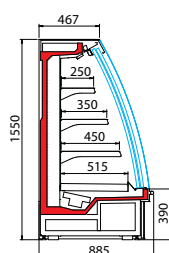

DOORSNEDE PHOENIX2

- Merk: Oscartielle
- Temperatuurbereik: 0°C/+2°C
- Geforceerd
- Afwerking: inwendig wit | uitwendig RAL 9006
- Klimaatklasse: 3M1 (-1°C/+5°C)
- Ontdooiing: automatisch met dooiwaterverdamping
- Digitale regelaar en temperatuuruitleiding
- Gebogen schuifruiten
- 2 kopschotten
- Verlichting in koof
- Ingebouwde koelmachine

Artikelnr.	Omschrijving	B x D x H / mm	Gewicht / kg	Opg. verm. / Watt
OTPH071	PHOENIX2 H150 135	1290 x 885 x 1550	240	994
OTPH081	PHOENIX2 H150 200	1955 x 885 x 1550	300	1204
OTPH091	PHOENIX2 H150 250	2540 x 885 x 1550	300	1995