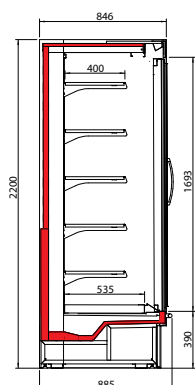

## Wandkoelmeubelen

DOORSNEDE BRIONI2 DOORS H200

DOORSNEDE BRIONI2 DOORS H216

- Merk: Oscartielle
- Temperatuurbereik: 0°C/+2°C
- Geforceerd
- Afwerking: inwendig wit | uitwendig grijs
- Klimaatklasse: 3M1 (-1°C/+5°C)
- Ontdooiing: automatisch met dooiwaterverdamping
- Digitale regelaar en temperatuuruitleiding
- Thermopane glasdeuren
- 2 panorama kopschotten
- Verlichting achter de koof
- 5 etages met prijsrails (400mm)

Artikelnr.	Omschrijving	B x D x H / mm	Uitvoering	Gewicht / kg	Opg. verm. / Watt
<b>OTBN006</b>	BRIONI2 DOORS GI H200 100	977 x 846 x 2045	2 deurs	190	830
<b>OTBN007</b>	BRIONI2 DOORS GI H200 135	1290 x 846 x 2045	2 deurs	220	856
<b>OTBN008</b>	BRIONI2 DOORS GI H200 200	1915 x 846 x 2045	3 deurs	290	1688
<b>OTBN009</b>	BRIONI2 DOORS GI H200 250	2540 x 846 x 2045	4 deurs	442	1719
<b>OTBN016</b>	BRIONI2 DOORS GI H216 100	977 x 846 x 2200	2 deurs	190	1707
<b>OTBN017</b>	BRIONI2 DOORS GI H216 135	1290 x 846 x 2200	2 deurs	220	1898
<b>OTBN018</b>	BRIONI2 DOORS GI H216 200	1915 x 846 x 2200	3 deurs	190	3436
<b>OTBN019</b>	BRIONI2 DOORS GI H216 250	2540 x 846 x 2200	4 deurs	442	3796

Artikelnr.	Omschrijving	B x D x H / mm	Gewicht / kg	Opg. verm. / Watt
<b>OTPH071</b>	PHOENIX2 H150 135	1290 x 885 x 1550	240	994
<b>OTPH081</b>	PHOENIX2 H150 200	1955 x 885 x 1550	300	1204
<b>OTPH091</b>	PHOENIX2 H150 250	2540 x 885 x 1550	300	1995