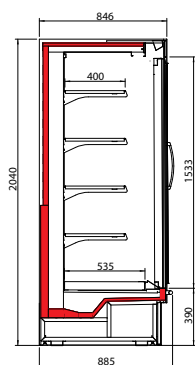

## Wandkoelmeubelen

DOORSNEDE BRIONI2 DOORS H200

DOORSNEDE BRIONI2 DOORS H216

- Merk: Oscartielle
- Temperatuurbereik: 0°C/+2°C
- Geforceerd
- Afwerking: inwendig wit | uitwendig grijs
- Klimaatklasse: 3M1 (-1°C/+5°C)
- Ontdooiing: automatisch met dooiwaterverdamping
- Digitale regelaar en temperatuuruitleiding
- Thermopane glasdeuren
- 2 panorama kopschotten
- Verlichting achter de koof
- 5 etages met prijsrails (400mm)

Artikelnr.	Omschrijving	B x D x H / mm	Uitvoering	Gewicht / kg	Opg. verm. / Watt
<b>OTBN006</b>	BRIONI2 DOORS GI H200 100	977 x 846 x 2045	2 deurs	190	830
<b>OTBN007</b>	BRIONI2 DOORS GI H200 135	1290 x 846 x 2045	2 deurs	220	856
<b>OTBN008</b>	BRIONI2 DOORS GI H200 200	1915 x 846 x 2045	3 deurs	290	1688
<b>OTBN009</b>	BRIONI2 DOORS GI H200 250	2540 x 846 x 2045	4 deurs	442	1719
<b>OTBN016</b>	BRIONI2 DOORS GI H216 100	977 x 846 x 2200	2 deurs	190	1707
<b>OTBN017</b>	BRIONI2 DOORS GI H216 135	1290 x 846 x 2200	2 deurs	220	1898
<b>OTBN018</b>	BRIONI2 DOORS GI H216 200	1915 x 846 x 2200	3 deurs	190	3436
<b>OTBN019</b>	BRIONI2 DOORS GI H216 250	2540 x 846 x 2200	4 deurs	442	3796

Artikelnr.	Omschrijving	B x D x H / mm	Gewicht / kg	Opg. verm. / Watt
<b>OTPH071</b>	PHOENIX2 H150 135	1290 x 885 x 1550	240	994
<b>OTPH081</b>	PHOENIX2 H150 200	1955 x 885 x 1550	300	1204
<b>OTPH091</b>	PHOENIX2 H150 250	2540 x 885 x 1550	300	1995