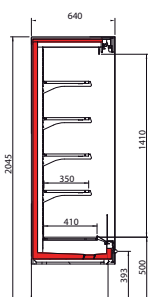

DOORSNEDE DIONE XP EN MP