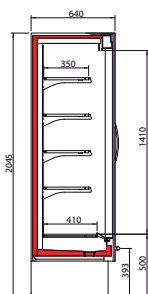

DOORSNEDE DIONE DOORS