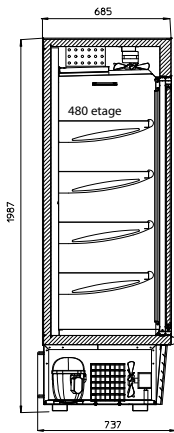

## Wandkoelmeubelen

DOORSNEDE SUPER SUNNY

- Merk: Framec
- Temperatuurbereik: 0°C/+10°C
- Geforceerd
- Afwerking: inwendig wit staalplaat | uitwendig grijs staalplaat
- Klimaatklasse: 4M1 (-1°C/+5°C)
- Ontdooiing: automatisch
- Digitale regelaar en temperatuuruitlezing
- Thermopane schuifdeuren
- Panorama kopschotten met LED verlichting binnenzijde
- Inclusief slot
- LED verlichting in koof
- 4 etages met prijsrails (480mm)
- Onderhoudsvrije condensor
- Zwarte kunststof bumper aan de voorzijde

Artikelnr.	Omschrijving	B x D x H /mm	Gewicht /kg	Opg. verm. /Watt
<b>FM19010</b>	SUPER SUNNY 14 + LED	1335 x 737 x 1987	247	930
<b>FM19020</b>	SUPER SUNNY 19 + LED	1885 x 737 x 1987	327	1200

Medio 2022 ook leverbaar met draaideuren. Voor informatie en beschikbaarheid neem aub contact op met onze verkoop binnendienst en vraag naar de mogelijkheden. Zij helpen u graag.