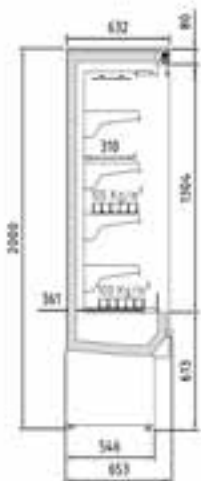

## Wandkoelmeubelen

CDS0 25 M1 LC - ZWART / ZWART

- Merk: Coreco
- Temperatuurbereik: 0°C/+2°C
- Geforceerd
- Klimaatklasse: 3M1 (-1°C/+5°C)
- Ontdooiing: automatisch met dooiwaterverdamping
- Digitale regelaar en temperatuuruitlezing
- CDS: versie zonder deuren
- Handbediend rolgordijn
- 2x dichte kopschotten (LC)
- LED verlichting in koof
- Gecoate verdamper
- 4 etages met prijsrails (360 mm)
- Ook leverbaar als split versie (op aanvraag)

CDG0 12 M1 LE - ZWART / WIT  
INCL. BUMPER

ROLLUIK TBV CDS

DOORSNEDE CDS

DOORSNEDE CDG

Artikelnr.	Omschrijving	B x D x H / mm	Afwerking	Opg. verm. / Watt
<b>COR801</b>	CDS0 06 M1 LC	Uitwendig: zwart / inwendig: wit	685 x 653 x 2000	806
<b>COR802</b>	CDS0 09 M1 LC	Uitwendig: zwart / inwendig: wit	998 x 653 x 2000	1127
<b>COR803</b>	CDS0 12 M1 LC	Uitwendig: zwart / inwendig: wit	1310 x 653 x 2000	1183
<b>COR804</b>	CDS0 15 M1 LC	Uitwendig: zwart / inwendig: wit	1623 x 653 x 2000	1401
<b>COR805</b>	CDS0 18 M1 LC	Uitwendig: zwart / inwendig: wit	1935 x 653 x 2000	1585
<b>COR806</b>	CDS0 25 M1 LC	Uitwendig: zwart / inwendig: wit	2560 x 653 x 2000	2099
<b>COR807</b>	CDS0 31 M1 LC	Uitwendig: zwart / inwendig: wit	3185 x 653 x 2000	2579