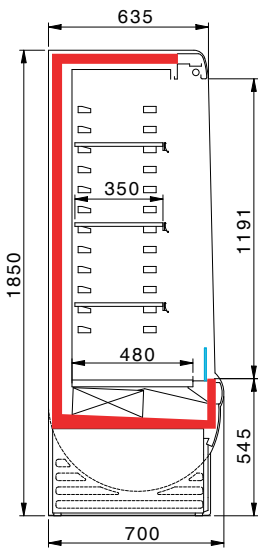

Wandkoelmeubelen

VENERE FRONTSTROOK RAL3020

- Merk: Oscartielle
- Temperatuurbereik: -2°C/+4°C
- Geforceerd
- Afwerking: frontstroken wit
- Klimaatklasse: 3M1 (-1°C/+5°C)
- Ontdooiing: automatisch met dooiwaterverdamping
- Digitale regelaar en temperatuuruitlezing
- Handbediend rolgordijn
- 2 kopschotten met glaszet
- Verlichting in koof
- Ingebouwde koelmachine
- 3 etages met prijsrails (350mm)
- Etages kunnen schuin geplaatst worden

Artikelnr.	Omschrijving	B x D x H / mm	Gewicht / kg	Opg. verm. / Watt
OTV01	VENERE 100	1017 x 700 x 1850	160	810
OTV02	VENERE 130	1333 x 700 x 1850	195	1130
OTV03	VENERE 190	1955 x 700 x 1850	265	1380