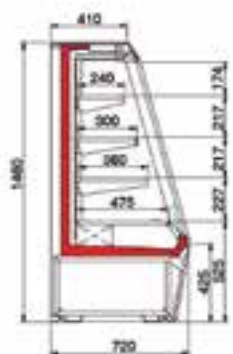

Wandkoelmeubelen

DOORSNEDE H125

DOORSNEDE H145

- Merk: Oscartielle
- Temperatuurbereik: +2°C/+4°C
- Geforceerd
- Afwerking: uitwendig grijs | frontstroken wit
- Klimaatklasse: 3M2 (-1°/+7°C)
- Ontdooiing: automatisch
- Digitale regelaar en temperatuuruitlezing
- Handbediend rolgordijn
- 2 kopschotten
- Glasopstand voor de onderbak
- H125 2 etages (240mm en 360mm)
- H145 3 etages (240mm, 300mm en 360mm)
- Bodemdiepte 475 mm

Artikelnr.	Omschrijving	B x D x H / mm	Gewicht / kg	Opg. verm. / Watt
OTGE50R	GENIUS2 GI H125 L 63	640 x 720 x 1260	86	572
OTGE51R	GENIUS2 GI H125 L 70	710 x 720 x 1260	90	578
OTGE52R	GENIUS2 GI H125 L 100	1027 x 720 x 1260	115	840
OTGE53R	GENIUS2 GI H125 L 135	1340 x 720 x 1260	150	1040
OTGE55R	GENIUS2 GI H145 L 63	640 x 720 x 1260	92	572
OTGE56R	GENIUS2 GI H145 L 70	710 x 720 x 1260	96	578
OTGE57R	GENIUS2 GI H145 L 100	1027 x 720 x 1260	125	840
OTGE58R	GENIUS2 GI H145 L 135	1340 x 720 x 1260	160	1040