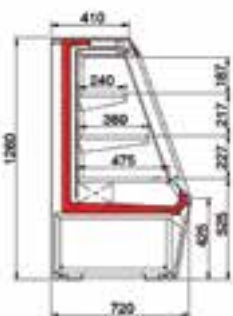

Wandkoelmeubelen

DOORSNEDE H125

DOORSNEDE H145

- Merk: Oscartielle
- Temperatuurbereik: +2°C/+4°C
- Geforceerd
- Afwerking: uitwendig grijs | frontstroken wit
- Klimaatklasse: 3M2 (-1°/+7°C)
- Ontdooiing: automatisch
- Digitale regelaar en temperatuuruitlezing
- Handbediend rolgordijn
- 2 kopschotten
- Glasopstand voor de onderbak
- H125 2 etages (240mm en 360mm)
- H145 3 etages (240mm, 300mm en 360mm)
- Bodemdiepte 475 mm

Artikelnr.	Omschrijving	B x D x H / mm	Gewicht / kg	Opg. verm. / Watt
OTGE50R	GENIUS2 GI H125 L 63	640 x 720 x 1260	86	572
OTGE51R	GENIUS2 GI H125 L 70	710 x 720 x 1260	90	578
OTGE52R	GENIUS2 GI H125 L 100	1027 x 720 x 1260	115	840
OTGE53R	GENIUS2 GI H125 L 135	1340 x 720 x 1260	150	1040
OTGE55R	GENIUS2 GI H145 L 63	640 x 720 x 1260	92	572
OTGE56R	GENIUS2 GI H145 L 70	710 x 720 x 1260	96	578
OTGE57R	GENIUS2 GI H145 L 100	1027 x 720 x 1260	125	840
OTGE58R	GENIUS2 GI H145 L 135	1340 x 720 x 1260	160	1040