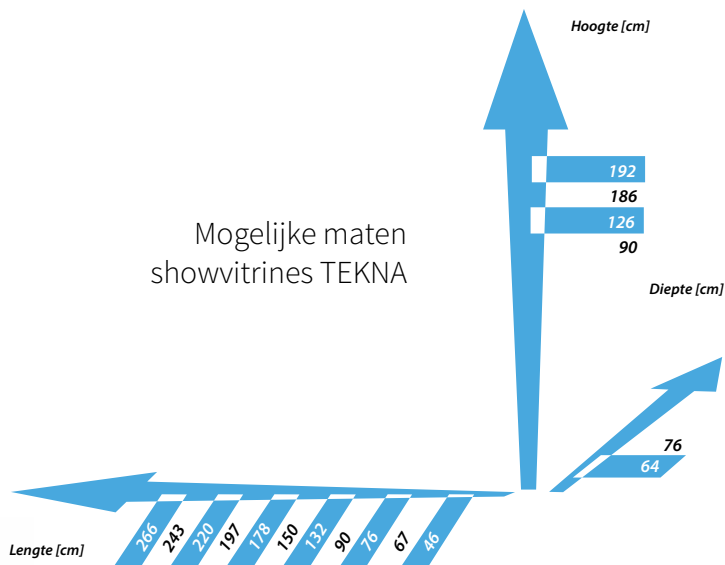

0044 PV

0144 PV

4400 PV

VENERE PS / NV GREEN WHITE

VENERE PS / NV GREEN BLACK

## Showvitruines

- Merk: Tekna
- Temperatuurbereik: +2°C/+10°C
- Geforceerd
- Afwerking: standaard aluminium of brons
- Ontdooiing: automatisch

- Voltage: 220-240V / 1/ 50hz
- Opgenomen vermogen: 500 Watt | 7400PV 800 Watt
- Positie koelunit: onder
- Uitvoering: bediening
- Incl. zwenkwielen (ongemonteerd)
- 4 zijden glas

Artikelnr.	Omschrijving	BxDxH / mm	Roosters	Gew. / kg	Inh. / L
<b>TEK0010</b>	0044 PV	670 x 640 x 1260	2 (510 x 440)	115	210
<b>TEK0050</b>	0144 PV	670 x 640 x 1260	3 roterend glas (Ø 496 mm)	115	210
<b>TEK01000</b>	4400 PV	670 x 640 x 1930	5 (510 x 440)	157	430
<b>TEK01400</b>	4401 PV	670 x 640 x 1930	7 roterend glas	182	430
<b>TEK030</b>	7400 PV	1320 x 640 x 1930	5 (1150 x 440)	235	880
<b>TEK034</b>	7401 PV	1320 x 640 x 1930	5 (510 x 440) + 7 roterend glas	256	935

- Merk: Framec
- Temperatuurbereik: -2°C / +10°C
- Statisch
- Afwerking: uitwendig plaatstaal zwart of wit inwendige achterplaat
- Klimaatklasse: 4

- Roosters: per deur 5
- Elektronisch bedieningspaneel
- 3 zijden voorzien van 40mm. glas
- Incl. 2 verticale led-lampen
- Standaard op wielen