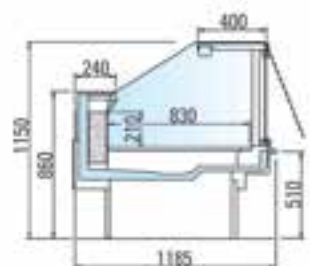

BELGRADO VDL

Art.nr.	Omschrijving	B x D x H / mm	Koellast, 3M1 verdampingstemp. -8°C* / Watt*
<b>BGD001</b>	BELGRADO 90 VDL 125 + 2Kpn	1256 x 1185 x 1148	313
<b>BGD002</b>	BELGRADO 90 VDL 187 + 2Kpn	1881 x 1185 x 1148	469
<b>BGD003</b>	BELGRADO 90 VDL 250 + 2Kpn	2506 x 1185 x 1148	625
<b>BGD004</b>	BELGRADO 90 VDL 312 + 2Kpn	3131 x 1185 x 1148	781
<b>BGD005</b>	BELGRADO 90 VDL 375 + 2Kpn	3756 x 1185 x 1148	938
<b>BGD006</b>	BELGRADO 90 VDA 125 + 2Kpn	1256 x 1185 x 1148	313
<b>BGD007</b>	BELGRADO 90 VDA 187 + 2Kpn	1881 x 1185 x 1148	469
<b>BGD008</b>	BELGRADO 90 VDA 250 + 2Kpn	2506 x 1185 x 1148	625
<b>BGD009</b>	BELGRADO 90 VDA 312 + 2Kpn	3131 x 1185 x 1148	781
<b>BGD010</b>	BELGRADO 90 VDA 375 + 2Kpn	3756 x 1185 x 1148	938

**\* koellast met 20 % verhoging bij toepassing van een los aggregaat i.p.v. een centraal systeem.**

- Merk: Arneg
- Temperatuurbereik: 0°C / + 2°C
- Geforceerd
- Afwerking: 2 kopschotten, front in RAL7024
- Klasse 3M1 (-1°C/+5°C) of 3M2 (-1°C/+7°C)
- Standaard geleverd met gesloten onderbouw (open onderzijde mogelijk)
- VDA: met hefruiten
- Met ventiel
- Bassin in RVS uitgevoerd
- Etaleervlak RVS, 830mm.
- Ontdooiing: elektrisch
- Speciale waterproof fans.
- Werkblad: RVS, 240mm diep
- Betaalglasplaat: 400mm
- Verlichting in de koof
- Voorzijde voorzien van RVS stootbumper

BELGRADO 90 VDA

Art.nr.	Omschrijving	B x D x H / mm	Koellast, 3M1 verdampingstemp. -6°C* / Watt*
<b>BGD011</b>	BELGRADO 83 VDA 062 23050	1256 x 1185 x 1148	163
<b>BGD012</b>	BELGRADO 83 VDA 125 23050	1881 x 1185 x 1148	325
<b>BGD013</b>	BELGRADO 83 VDA 250 23050	2506 x 1185 x 1148	650
<b>BGD014</b>	BELGRADO 83 VDA 312 23050	3131 x 1185 x 1148	813
<b>BGD015</b>	BELGRADO 83 VDA 375 23050	3756 x 1185 x 1148	975