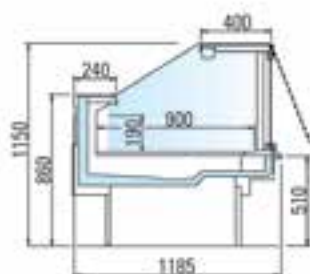

### Splituitvoering koeltoonbanken

BELGRADO VDL MET HOEKEN

- Merk: Arneg
- Temperatuurbereik: 0°C / + 2°C
- Geforceerd
- Afwerking: 2 kopschotten
- Klasse 3M1 (-1°C/+5°C)
- Standaard geleverd met gesloten onderbouw
- Open onderzijde op aanvraag.
- VDL: met verticale frontruiten, te openen als deur
- VDA: met hefruiten
- Wit gecoat etaleervlak: 900mm diep
- Ontdooiing: elektrisch
- Mechanische bediening
- Werkblad: RVS, 240mm diep
- Betaalglasplaat: 400mm
- Verlichting in de koof
- Voorzijde voorzien van RVS stootbumper

BELGRADO VDL

Art.nr.	Omschrijving	B x D x H / mm	Koellast, 3M1 verdampingstemp. -8°C* / Watt*
<b>BGD001</b>	BELGRADO 90 VDL 125 + 2Kpn	1256 x 1185 x 1148	313
<b>BGD002</b>	BELGRADO 90 VDL 187 + 2Kpn	1881 x 1185 x 1148	469
<b>BGD003</b>	BELGRADO 90 VDL 250 + 2Kpn	2506 x 1185 x 1148	625
<b>BGD004</b>	BELGRADO 90 VDL 312 + 2Kpn	3131 x 1185 x 1148	781
<b>BGD005</b>	BELGRADO 90 VDL 375 + 2Kpn	3756 x 1185 x 1148	938
<b>BGD006</b>	BELGRADO 90 VDA 125 + 2Kpn	1256 x 1185 x 1148	313
<b>BGD007</b>	BELGRADO 90 VDA 187 + 2Kpn	1881 x 1185 x 1148	469
<b>BGD008</b>	BELGRADO 90 VDA 250 + 2Kpn	2506 x 1185 x 1148	625
<b>BGD009</b>	BELGRADO 90 VDA 312 + 2Kpn	3131 x 1185 x 1148	781
<b>BGD010</b>	BELGRADO 90 VDA 375 + 2Kpn	3756 x 1185 x 1148	938

BELGRADO 90 VDA

Art.nr.	Omschrijving	B x D x H / mm	Koellast, 3M1 verdampingstemp. -6°C* / Watt*
<b>BGD011</b>	BELGRADO 83 VDA 062 23050	1256 x 1185 x 1148	163
<b>BGD012</b>	BELGRADO 83 VDA 125 23050	1881 x 1185 x 1148	325
<b>BGD013</b>	BELGRADO 83 VDA 250 23050	2506 x 1185 x 1148	650
<b>BGD014</b>	BELGRADO 83 VDA 312 23050	3131 x 1185 x 1148	813
<b>BGD015</b>	BELGRADO 83 VDA 375 23050	3756 x 1185 x 1148	975