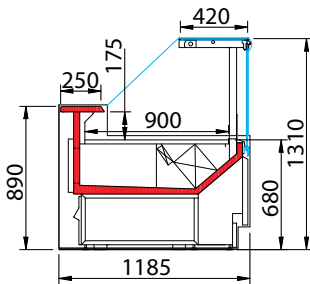

Diverse uitvoeringen leverbaar. O.a. zonder machine, vis- en brooduitvoering. Zie onze webshop of neem contact op met onze verkoop binnendienst voor alle mogelijkheden.

MAJOR2 - OPSTELLING

Artikelnr.	VDA	BxDxH/mm	Onderkoeling	Opg. verm. /Watt
OTMJ100A	MAJOR2 VDA 100	1017 x 1185 x 1310	1 deur	369
OTMJ110A	MAJOR2 VDA 135	1330 x 1185 x 1310	1 deur	476
OTMJ120A	MAJOR2 VDA 165	1642 x 1185 x 1310	1 deur	806
OTMJ130A	MAJOR2 VDA 200	1955 x 1185 x 1310	2 deuren	815
OTMJ140A	MAJOR2 VDA 260	2580 x 1185 x 1310	2 deuren	864
OTMJ150A	MAJOR2 VDA 320	3205 x 1185 x 1310	3 deuren	1120
OTMJ160A	MAJOR2 VDA 385	3830 x 1185 x 1310	4 deuren	1242
OTMJ170A	MAJOR2 VDA HOEK 90°			488

Artikelnr.	SELF	BxDxH/mm	Onderkoeling	Opg. verm. /Watt
OTMJ200	MAJOR2 SELF 100	1017 x 1185 x 890	1 deur	340
OTMJ210	MAJOR2 SELF 135	1330 x 1185 x 890	1 deur	442
OTMJ220	MAJOR2 SELF 165	1642 x 1185 x 890	1 deur	750
OTMJ230	MAJOR2 SELF 200	1955 x 1185 x 890	2 deuren	757
OTMJ240	MAJOR2 SELF 260	2580 x 1185 x 890	2 deuren	837
OTMJ250	MAJOR2 SELF 320	3205 x 1185 x 890	3 deuren	1004
OTMJ260	MAJOR2 SELF 385	3830 x 1185 x 890	4 deuren	1134