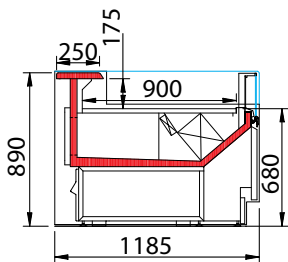

DOORSNEDE MAJOR2 SELF

Accessoires / opties

Artikelnr.	Omschrijving
10TMJ100	Samenbouwset MAJOR2
10TMJ0284	Achterschuifruitenset MAJOR2 VDA AE45
10TMJ0285	Achterschuifruitenset MAJOR2 VDA AE90
10TMJ0286	Achterschuifruitenset MAJOR2 VDA AI45
10TMJ0287	Achterschuifruitenset MAJOR2 VDA L100
10TMJ0288	Achterschuifruitenset MAJOR2 VDA L135
10TMJ0289	Achterschuifruitenset MAJOR2 VDA L165
10TMJ0290	Achterschuifruitenset MAJOR2 VDA L200
10TMJ030	Achterschuifruitenset MAJOR2 VDA L260
10TMJ0301	Achterschuifruitenset MAJOR2 VDA L320
10TMJ0302	Achterschuifruitenset MAJOR2 VDA L385
	Front verlichting bij de voet MAJOR2 100/135
	Front verlichting bij de voet MAJOR2 165
	Front verlichting bij de voet MAJOR2 200/260
	Front verlichting bij de voet MAJOR2 320
	Front verlichting bij de voet MAJOR2 385
10TMJ0310	Tussenglasplaat set MAJOR 100
10TMJ0311	Tussenglasplaat set MAJOR 135
10TMJ0313	Tussenglasplaat set MAJOR 200
10TMJ0314	Tussenglasplaat set MAJOR 260
10TMJ0315	Tussenglasplaat set MAJOR 320
10TMJ0316	Tussenglasplaat set MAJOR 385
10TZ037	Zakkenvak op de achterzijde voor rail