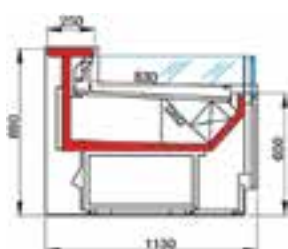

ZARA2 VDA

Artikelnr.	VDA	B x D x H / mm	Onderkoeling	Opg. verm. / Watt
OTZB0900A	ZARA2 100 VDA	1017 x 1130 x 1230	1 deur	364
OTZB1000A	ZARA2 135 VDA	1330 x 1130 x 1230	1 deur	391
OTZB1100A	ZARA2 200 VDA	1955 x 1130 x 1230	2 deuren	581
OTZB1200A	ZARA2 260 VDA	2580 x 1130 x 1230	2 deuren	889
OTZB1300A	ZARA2 320 VDA	3205 x 1130 x 1230	3 deuren	884
OTZB1400A	ZARA2 385 VDA	3830 x 1130 x 1230	4 deuren	1130

ZARA2 SELF

Artikelnr.	VD-SELF	B x D x H / mm	Onderkoeling	Opg. verm. / Watt
OTZB290	ZARA2 SELF 100	1017 x 1130 x 890	1 deur	364
OTZB300	ZARA2 SELF 135	1330 x 1130 x 890	1 deur	391
OTZB310	ZARA2 SELF 200	1955 x 1130 x 890	2 deuren	581
OTZB320	ZARA2 SELF 260	2580 x 1130 x 890	2 deuren	889
OTZB330	ZARA2 SELF 320	3205 x 1130 x 890	3 deuren	884
OTZB340	ZARA2 SELF 385	3830 x 1130 x 890	4 deuren	1130