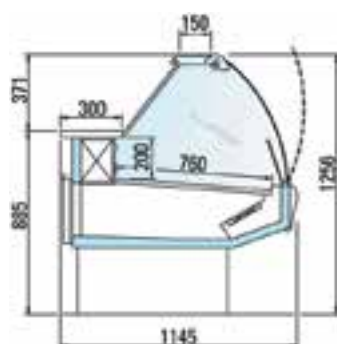

Artikelnr.	Omschrijving	B x D x H / mm	Onderkoeling	Gewicht / kg	Opgen. verm. / Watt
<b>DL1300A</b>	DALLAS 3 1250 VC	1330 x 1145 x 1256	1 deur	170	378
<b>DL1900A</b>	DALLAS 3 1875 VC	1955 x 1145 x 1256	2 deuren	225	577
<b>DL2500A</b>	DALLAS 3 2500 VC	2580 x 1145 x 1256	2 deuren	280	681
<b>DL3100A</b>	DALLAS 3 3125 VC	3205 x 1145 x 1256	4 deuren	340	855
<b>DL3750A</b>	DALLAS 3 3750 VC	3830 x 1145 x 1256	4 deuren	395	1074
<b>DL132</b>	DALLAS 3 1250 SELF	1330 x 1145 x 890	1 deur	170	378
<b>DL191</b>	DALLAS 3 1875 SELF	1955 x 1145 x 890	2 deuren	225	577
<b>DL254</b>	DALLAS 3 2500 SELF	2580 x 1145 x 890	2 deuren	280	681
<b>DL313</b>	DALLAS 3 3125 SELF	3205 x 1145 x 890	4 deuren	340	855
<b>DL383</b>	DALLAS 3 3750 SELF	3830 x 1145 x 890	4 deuren	395	1074