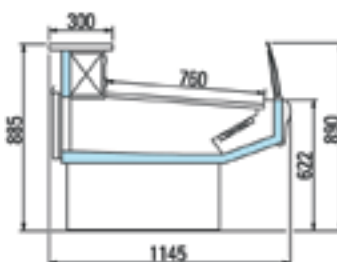

Accessoires /opties

Artikelnr.	Omschrijving
1DL012	Samenbouwset DALLAS 3
1DL0217	Meerprijs zijruit voorzien van spiegel, van voorzijde gezien rechts
1DL0216	Meerprijs zijruit voorzien van spiegel, van voorzijde gezien links
1A112	Zakkenrek 760 mm
1A115	Weegschaaltableau 450 x 600 mm
1A116	Snijplank, polyethyleen kunststof afmeting 340 x 500 mm
1DL051	Scheidingsruit met steuntjes, laag
1DL052	Scheidingsruit met steuntjes, hoog
1ASP31	Tussenglasplaat DALLAS 3 1250
1ASP33	Tussenglasplaat DALLAS 3 1875
1ASP34	Tussenglasplaat DALLAS 3 2500
1ASP35	Tussenglasplaat DALLAS 3 3125
1ASP36	Tussenglasplaat DALLAS 3 3750
1DL001	Achterschuifruitenset DALLAS 3 1250/VC- gebogen ruit
1DL002	Achterschuifruitenset DALLAS 3 1875/VC- gebogen ruit
1DL003	Achterschuifruitenset DALLAS 3 2500/VC- gebogen ruit
1DL004	Achterschuifruitenset DALLAS 3 3125/VC- gebogen ruit
1DL005	Achterschuifruitenset DALLAS 3 3750/VC- gebogen ruit
	Schuiflade met frame i.p.v. draaideur voor de onderkoeling (meerprijs)
	Ongekoeld aanbouwstuk met afsluitbare kassalade (720 mm breed)
	Frame voor RVS bakken per 1245 mm uitgevoerd voor Dallas1250/2500/3750, meerprijs tov vlak etaleertableau.
	Frame voor RVS bakken per 937 mm uitgevoerd voor Dallas 1875, meerprijs tov vlak etaleertableau.
	Frame voor RVS bakken per 1560 mm uitgevoerd voor Dallas 3125, meerprijs tov vlak etaleertableau.

DALLAS 3 SELF