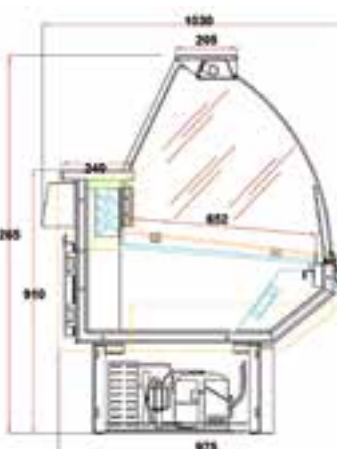

WIPPER/3 VC

WIPPER/3 VD

WIPPER/3 VD

WIPPER/3 VC

- Merk: Arneg
- Temperatuurbereik: 0°C / + 2°C
- Geforceerd
- Afwerking: 2 grijze kopschotten
- Klasse 3M1 (-1°C/+5°C)
- Onderkoeling met deuren
- Verlichting in de koof
- RVS etaleervlak: 652mm diep

- Ontdooiing: automatisch
- Elektronische bediening en uitlezing
- Dooiwateropvangbak
- Werkblad: marmer, 240mm diep
- Betaalglasplaat: 205mm
- Uitgevoerd met rechte ruit (VD) of ronde ruit (VC)
- Incl. Achterschuifruitenset

Artikelnr.	Omschrijving	B x D x H / mm	Onderkoeling	Gewicht / kg
<b>WPB01A</b>	WIPPER/3- VD 1300	1298 x 975 x 1265	1 deur	155
<b>WPB02A</b>	WIPPER/3- VD 1500	1598 x 975 x 1265	1 deur	178
<b>WPB03A</b>	WIPPER/3- VD 1800	1898 x 975 x 1265	2 deuren	200
<b>WPB04A</b>	WIPPER/3- VD 2400	2498 x 975 x 1265	3 deuren	250
<b>WPB01CA</b>	WIPPER/3- VC 1300	1298 x 975 x 1265	1 deur	155
<b>WPB02CA</b>	WIPPER/3- VC 1500	1598 x 975 x 1265	1 deur	178
<b>WPB03CA</b>	WIPPER/3- VC 1800	1898 x 975 x 1265	2 deuren	200
<b>WPB04CA</b>	WIPPER/3- VC 2400	2498 x 975 x 1265	3 deuren	250