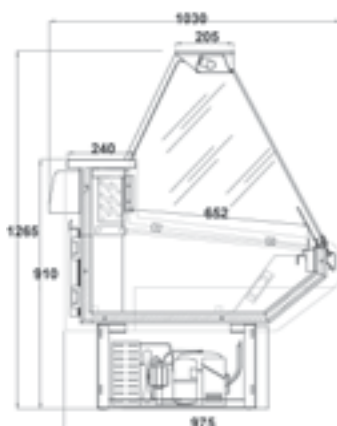

WIPPER/3 VC

WIPPER/3 VD

WIPPER/3 VD

WIPPER/3 VC

- Merk: Arneg
- Temperatuurbereik: 0°C / + 2°C
- Geforceerd
- Afwerking: 2 grijze kopschotten
- Klasse 3M1 (-1°C/+5°C)
- Onderkoeling met deuren
- Verlichting in de koof
- RVS etaleervlak: 652mm diep

- Ontdooiing: automatisch
- Elektronische bediening en uitlezing
- Dooiwateropvangbak
- Werkblad: marmer, 240mm diep
- Betaalglasplaat: 205mm
- Uitgevoerd met rechte ruit (VD) of ronde ruit (VC)
- Incl. Achterschuifruitenset

Artikelnr.	Omschrijving	B x D x H / mm	Onderkoeling	Gewicht / kg
<b>WPB01A</b>	WIPPER/3- VD 1300	1298 x 975 x 1265	1 deur	155
<b>WPB02A</b>	WIPPER/3- VD 1500	1598 x 975 x 1265	1 deur	178
<b>WPB03A</b>	WIPPER/3- VD 1800	1898 x 975 x 1265	2 deuren	200
<b>WPB04A</b>	WIPPER/3- VD 2400	2498 x 975 x 1265	3 deuren	250
<b>WPB01CA</b>	WIPPER/3- VC 1300	1298 x 975 x 1265	1 deur	155
<b>WPB02CA</b>	WIPPER/3- VC 1500	1598 x 975 x 1265	1 deur	178
<b>WPB03CA</b>	WIPPER/3- VC 1800	1898 x 975 x 1265	2 deuren	200
<b>WPB04CA</b>	WIPPER/3- VC 2400	2498 x 975 x 1265	3 deuren	250