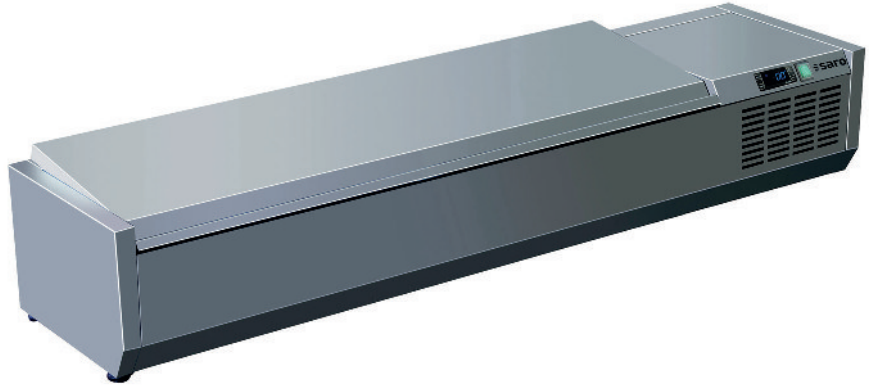

Refrigerated Table Top Display with lid 1/3 GN

Model VRX S/S / 380

- Material: (housing) stainless steel
- Hinged lid
- Height adjustable feet
- Foamed-in evaporator
- Easy to clean filter through service door
- Ideal in combination with our pizza tables
- Temperature range: +2 / +8 ° C
- Digital temperature control (DIXELL)
- Static cooling
- Refrigerant: R600a

VRX 1500 S/S

Order no.	GTIN	Model	weight	GN	Connection	Dimensions	Price	
323-3138	4017337036981	VRX 1200 S/S	36,5	4x1/3	230 V - 50 Hz - 0,15 kW	W 1200 x D 395 x H 280 mm	710,00 €	
323-3140	4017337036998	VRX 1400 S/S	38	6x1/3	230 V - 50 Hz - 0,15kW	W 1400 x D 395 x H 280 mm	770,00 €	
323-3142	4017337037001	VRX 1500 S/S	39	6x1/3	230 V - 50 Hz - 0,15kW	W 1500 x D 395 x H 280 mm	800,00 €	
323-3144	4017337037018	VRX 1600 S/S	40,5	7x1/3	230 V - 50 Hz - 0,15kW	W 1600 x D 395 x H 280 mm	850,00 €	
323-3146	4017337037025	VRX 1800 S/S	42,5	8x1/3	230 V - 50 Hz - 0,15kW	W 1800 x D 395 x H 280 mm	910,00 €	
323-3148	4017337037032	VRX 2000 S/S	45	9x1/3	230 V - 50 Hz - 0,23kW	W 2000 x D 395 x H 280 mm	990,00 €	