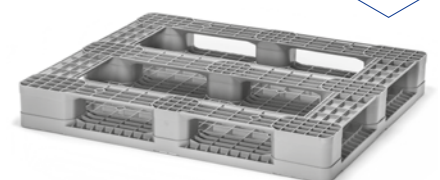

**Art. nr.** **PCP-1510 (H1210UPP5R)**

Uitw. afm.	L 1200 x B 1000 x H 155 mm
Materie	PP/REG
Uitvoering	<b>5 sleeplatten</b>
Dek	Open
Inrijhoogte	95 mm
Gewicht	15 kg
Kleur	●
Belading	4000 kg statisch 1500 kg dynamisch 750 kg in rack
Verpakking	15 pallets/stapel

## Comfort (rein materiaal)

**Art. nr.** **PCP-1300 (H1210UPP3)**

Uitw. afm.	L 1200 x B 1000 x H 155 mm
Materie	PP
Uitvoering	<b>3 sleeplatten</b>
Dek	Open
Inrijhoogte	95 mm
Gewicht	14 kg
Kleur	●
Belading	4000 kg statisch 1500 kg dynamisch 1000 kg in rack
Verpakking	15 pallets/stapel

**Art. nr.** **PCP-1500 (H1210UPP5)**

Uitw. afm.	L 1200 x B 1000 x H 155 mm
Materie	PP
Uitvoering	<b>5 sleeplatten</b>
Dek	Open
Inrijhoogte	95 mm
Gewicht	15 kg
Kleur	●
Belading	4000 kg statisch 1500 kg dynamisch 1000 kg in rack
Verpakking	15 pallets/stapel