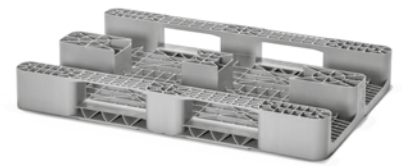

# PALLETTEN

1200 x 800 mm

Comfort (rein materiaal)

|                 |   |
|-----------------|---|
| <b>Art. nr.</b> | <b>PCP-8200 (H1208UPP2)</b>                             |
| Uitw. afm.      | L 1200 x B 800 x H 150 mm                               |
| Materie         | PP  |
| Uitvoering      | <b>2 sleeplatten</b>                                    |
| Dek             | Open  |
| Inrijhoogte     | 95 mm   |
| Gewicht         | 12 kg   |
| Kleur           | ●   |
| Belading        | 3500 kg statisch<br>1500 kg dynamisch<br>600 kg in rack |
| Verpakking      | 16 pallets/stapel                                       |

|                 |   |
|-----------------|---|
| <b>Art. nr.</b> | <b>PCC-8200 (H1208UPPC2)</b>                            |
| Uitw. afm.      | L 1200 x B 800 x H 150 mm                               |
| Materie         | PP  |
| Uitvoering      | <b>2 sleeplatten</b>                                    |
| Dek             | Gesloten  |
| Inrijhoogte     | 95 mm   |
| Gewicht         | 13 kg   |
| Kleur           | ●   |
| Belading        | 3500 kg statisch<br>1500 kg dynamisch<br>600 kg in rack |
| Verpakking      | 16 pallets/stapel                                       |

**PCP-8200**

|                 |   |
|-----------------|---|
| <b>Art. nr.</b> | <b>PCP-8300 (H1208UPP3)</b>                             |
| Uitw. afm.      | L 1200 x B 800 x H 150 mm                               |
| Materie         | PP  |
| Uitvoering      | <b>3 sleeplatten</b>                                    |
| Dek             | Open  |
| Inrijhoogte     | 95 mm   |
| Gewicht         | 13 kg   |
| Kleur           | ●   |
| Belading        | 3000 kg statisch<br>1500 kg dynamisch<br>750 kg in rack |
| Verpakking      | 16 pallets/stapel                                       |