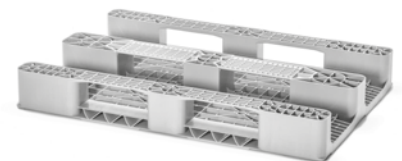

|                 |   |
|-----------------|---|
| <b>Art. nr.</b> | <b>PCC-8200 (H1208UPPC2)</b>                            |
| Uitw. afm.      | L 1200 x B 800 x H 150 mm                               |
| Materie         | PP  |
| Uitvoering      | <b>2 sleeplatten</b>                                    |
| Dek             | Gesloten  |
| Inrijhoogte     | 95 mm   |
| Gewicht         | 13 kg   |
| Kleur           | ●   |
| Belading        | 3500 kg statisch<br>1500 kg dynamisch<br>600 kg in rack |
| Verpakking      | 16 pallets/stapel                                       |

**PCP-8200**

|                 |   |
|-----------------|---|
| <b>Art. nr.</b> | <b>PCP-8300 (H1208UPP3)</b>                             |
| Uitw. afm.      | L 1200 x B 800 x H 150 mm                               |
| Materie         | PP  |
| Uitvoering      | <b>3 sleeplatten</b>                                    |
| Dek             | Open  |
| Inrijhoogte     | 95 mm   |
| Gewicht         | 13 kg   |
| Kleur           | ●   |
| Belading        | 3000 kg statisch<br>1500 kg dynamisch<br>750 kg in rack |
| Verpakking      | 16 pallets/stapel                                       |

|                 |   |
|-----------------|---|
| <b>Art. nr.</b> | <b>PCC-8300 (H1208UPPC3)</b>                            |
| Uitw. afm.      | L 1200 x B 800 x H 150 mm                               |
| Materie         | PP  |
| Uitvoering      | <b>3 sleeplatten</b>                                    |
| Dek             | Gesloten  |
| Inrijhoogte     | 95 mm   |
| Gewicht         | 14 kg   |
| Kleur           | ●   |
| Belading        | 3000 kg statisch<br>1500 kg dynamisch<br>750 kg in rack |
| Verpakking      | 16 pallets/stapel                                       |