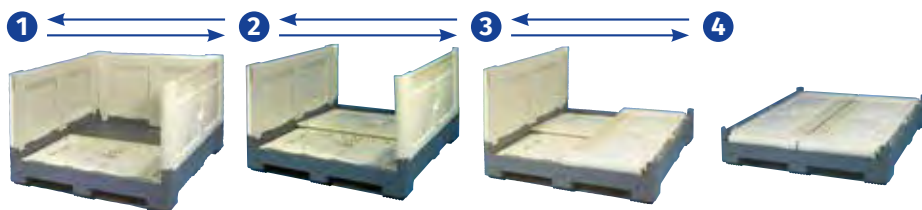

Gesloten of geperforeerd

Art. nr.		Uitw. afm. (mm) (LxBxH open)	Inw. afm. (mm) (LxBxH open)	Hoogte (dicht) mm	Inhoud (netto)	Dynam. draaglast	Statische draaglast	Eigen gewicht	Max. aantal boxen/stapel
SMC: modellen met gesloten wanden & bodem met enkele drainage gaten									
SMC-8802 (1388C2)		1200 x 800 x 805	1120 x 720 x 660	298	565 liter	650 kg	1625 kg	40,5 kg	10-11
SMC-8982 (1389C2)		1200 x 800 x 978	1120 x 720 x 833	470	695 liter	750 kg	1850 kg	48 kg	9-10
SMC-1802 (1308C2)		1200 x 1000 x 805	1120 x 920 x 660	298	720 liter	750 kg	1850 kg	46,5 kg	9-10
SMC-1982 (1309C2)		1200 x 1000 x 978	1120 x 920 x 833	470	905 liter	850 kg	2100 kg	55,5 kg	8-9
SMC-1123 (1309C3-G)		1200 x 1000 x 1200	1120 x 920 x 1055	692	1132 liter	1800 kg	4000 kg	69,2 kg	6-7
SMP: modellen met geperforeerde wanden & geperforeerde bodem									
SMP-8802 (1388F2)		1200 x 800 x 805	1120 x 720 x 660	298	565 liter	650 kg	1625 kg	40,5 kg	10-11
SMP-8982 (1389F2)		1200 x 800 x 978	1120 x 720 x 833	470	695 liter	750 kg	1850 kg	48 kg	9-10
SMP-1802 (1308F2)		1200 x 1000 x 805	1120 x 920 x 660	298	720 liter	750 kg	1850 kg	46,5 kg	9-10
SMP-1982 (1309F2)		1200 x 1000 x 978	1120 x 920 x 833	470	905 liter	850 kg	2100 kg	55,5 kg	8-9
Deksel voor Smartbox									
BPL-8000 (CD-5)		Deksel 1215 x 815	800 x 1200	70	-	-	-	7,3 kg	-
BPL-1000 (CD-1)		Deksel 1215 x 1015	1200 x 1000	70	-	-	-	8,8 kg	-

In 4 stappen open- of dichtgeklapt !

Verhoogde versie
SMC-1123