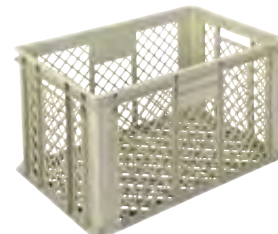

## 600 x 400 mm - Extra verstevigd, geperforeerd

GOLD

- ✓ Optimale logistiek (onderling stapelbaar op palletten 1200 x 800 / 1200 x 1000 mm)
- ✓ **Alle uitvoeringen hebben een met ribben verstevigde bodem voor extra zware belasting**
- ✓ Standaardkleur: beige
- ✓ Andere kleuren: vanaf 1000 stuks per model

**Geperforeerde bodem & zijwanden**

<b>Art. nr.</b>	<b>GGP-6292 (EF6429)</b>
Uitw. afm.	L 600 x B 400 x H 290 mm
Inw. afm.	L 562 x B 362 x H 277 mm
Materie	HDPE
Inhoud	54 liter
Gewicht	1,88 kg
Kleur	●
Handgrepen	Open - op korte zijden
Uitvoering	Bodem en zijwanden geperforeerd
Deksel	<b>Losliggend - Scharnierend</b>
Verpakking	28 st/pallet

<b>Art. nr.</b>	<b>GGP-6322 (EF6432)</b>
Uitw. afm.	L 600 x B 400 x H 320 mm
Inw. afm.	L 562 x B 362 x H 307 mm
Materie	HDPE
Inhoud	63 liter
Gewicht	2,04 kg
Kleur	●
Handgrepen	Open - op korte zijden
Uitvoering	Bodem en zijwanden geperforeerd
Deksel	<b>Losliggend - Scharnierend</b>
Verpakking	24 st/pallet

<b>Art. nr.</b>	<b>GGP-6352 (EF6435)</b>
Uitw. afm.	L 600 x B 400 x H 350 mm
Inw. afm.	L 562 x B 362 x H 337 mm
Materie	HDPE
Inhoud	69 liter
Gewicht	2,18 kg
Kleur	●
Handgrepen	Open - op korte zijden
Uitvoering	Bodem en zijwanden geperforeerd
Deksel	<b>Losliggend - Scharnierend</b>
Verpakking	24 st/pallet