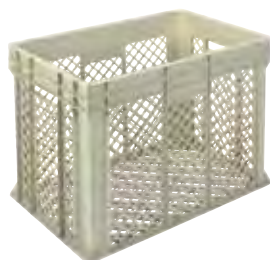

Art. nr.	GGP-6452 (EF6445)
Uitw. afm.	L 600 x B 400 x H 450 mm
Inw. afm.	L 562 x B 362 x H 437 mm
Materie	HDPE
Inhoud	90 liter
Gewicht	2,84 kg
Kleur	●
Handgrepen	Open - op korte zijden
Uitvoering	Bodem en zijwanden geperforeerd
Deksel	Losliggend - Scharnierend
Verpakking	16 st/pallet