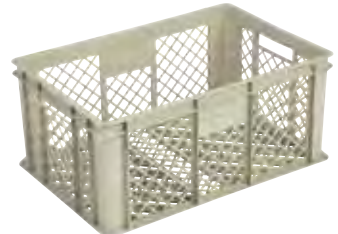

Art. nr.	GOP-6272 (1128B)
Uitw. afm.	L 600 x B 400 x H 270 mm
Inw. afm.	L 570 x B 365 x H 257 mm
Materie	HDPE
Inhoud	49 liter
Gewicht	1,75 kg
Kleur	●
Handgrepen	Open - op korte zijden
Uitvoering	Bodem en zijwanden geperforeerd
Deksel	Enkel losliggend deksel mogelijk
Verpakking	32 st/pallet