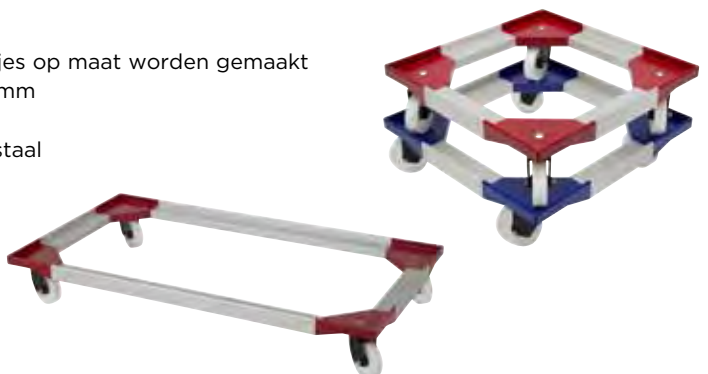

## Aluminium kader

- ✓ Transportwagen voor euronorm bakken 800 x 600 mm en 600 x 400 mm
- ✓ Profielen uit aluminium en bevestigingsmaterialen uit roestvrij staal
- ✓ Standaard hoeken in ABS, vorken uit polyamide en glasvezel
- ✓ Wielen: standaard polyamide (nylon)
- ✓ **Draaglast: in functie van afmetingen**
- ✓ Opstaande rand houdt bakken op hun plaats

**Art. nr.** DOF-4000 (D8060)

**Transportonderstel met 4 standaard zwenkwielen + polyamide vorken**

Uitw. afm. L 800 x B 600 x H 155 mm  
Materie ALU + ABS + PA  
Kleur ●  
Verpakking 10 st/pallet

## Maatwerk

- ✓ Voor speciale afmetingen van bakken kunnen transportwagentjes op maat worden gemaakt
- ✓ Minimum afmeting onderstellen: 400 x 400 mm of 300 x 300 mm
- ✓ Maximum lengte of breedte van 1000 mm
- ✓ Profielen uit aluminium en bevestigingsmaterialen uit roestvrij staal
- ✓ Standaard hoeken in ABS, vorken uit polyamide en glasvezel
- ✓ Maatwerk mogelijk met andere wielen