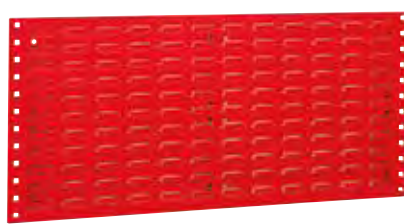

WANDBORDEN & BAKKENWAGENS

Storage 2000

- ✓ Muurpanelen en verrijdbare wagens voor Storage 2000 magazijnbakken
- ✓ Kleur: gepoederlakt rood metaal (RAL 3002)
- ✓ Eenvoudige montage dankzij ophanglip achteraan de bakjes

Art. nr. **STR-6011** (MP45)

Metalen wandpaneel voor:
STR-2010, STR-2011,
STR-2020 & STR-2120
(bakjes niet inbegrepen)

Uitw. afm. L 495 x B 15 x H 455 mm
 Materie METAAL
 Kleur ● RAL 3002
 Verpakking per stuk

Art. nr. **STR-6012** (MP90)

Metalen wandpaneel voor:
STR-2010, STR-2011, STR-2020, STR-2120,
STR-2030 & STR-2130
(bakjes niet inbegrepen)

Uitw. afm. L 1000 x B 15 x H 455 mm
 Materie METAAL
 Kleur ● RAL 3002
 Verpakking per stuk

Art. nr. **STR-8000** (MP30/C)

Metalen bakkenwagens op wielen waarvan 1 met rem (2 zwenkwielen - 2 bokwielen - verzinkte vorken).

Uitgerust met: 16x **STR-2010** geel /
 32x **STR-2020** groen / 12x **STR-2030** rood
 Uitw. afm. L 610 x B 610 x H 1300 mm
 Materie METAAL
 Kleur ● RAL 3002
 Verpakking Geleverd als bouw pakket met bakjes erbij