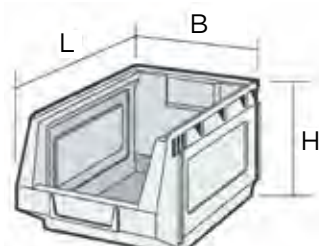

Afwerkingscodes voor bestelling:

- Art. nr. + 040 = ● (groen)
- + 050 = ● (grijs)
- + 060 = ● (blauw)
- + 070 = ● (rood)
- + 080 = ● (geel)