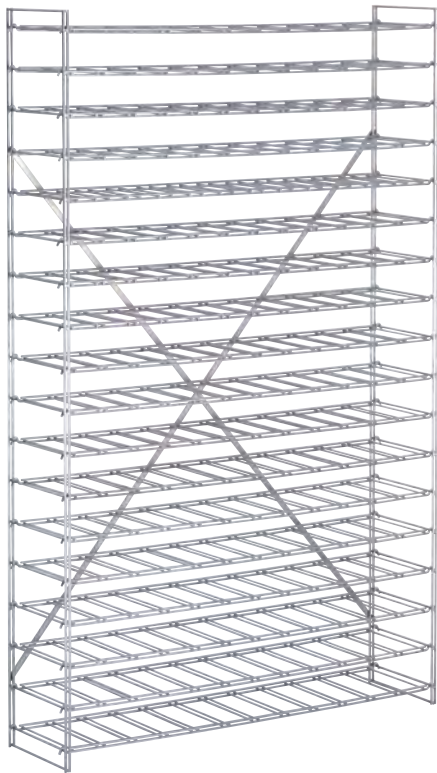

VERCHROOMDE WIJNREKKEN

Verchroomde wijnrekken - systeem LN100 (75 cl)

Deze Linum wijnrekken zijn perfect voor een maximale opslagcapaciteit op een beperkte ruimte. De vlakke, uitneembare draadroosters in verchroomd metaal zorgen voor een optimale opslag van 75 cl flessen type Bordeaux of Bourgogne. Dit Linum LN100 systeem heeft een kruisschoor om het rek te verstevigen. Hierdoor is het slechts eenzijdig toegankelijk. Er kunnen meerdere rekken in rechte lijn aan elkaar verbonden worden, hiervoor dient er om de 2 rekken een kruisschoor toegevoegd te worden. De optionele regelvoetjes geven extra stabiliteit.

- ▶ verchroomd
- ▶ diepte rek: 300 mm
- ▶ fles-per-fles stockage
- ▶ 75 cl flessen, type bordeaux of bourgogne
- ▶ uitneembare legroosters
- ▶ vlakke draadstructuur
- ▶ optioneel : set regelvoetjes (2 stuks)
- ▶ staalraaddikte staander en travers : 6 mm
- ▶ staalraaddikte draden : 5 mm

Art. nr. basisrek	Art. nr. aanbouwrek	niveaus	flessen	hoogte	breedte
CHR-7110-845	CHR-8110-845	10	100	1050 mm	1000 mm
CHR-7210-845	CHR-8210-845	10	120	1050 mm	1200 mm
CHR-7160-845	CHR-8160-845	15	150	1600 mm	1000 mm
CHR-7260-845	CHR-8260-845	15	180	1600 mm	1200 mm
CHR-7190-845	CHR-8190-845	18	180	1900 mm	1000 mm
CHR-7290-845	CHR-8290-845	18	216	1900 mm	1200 mm

Opties

Art. nr.	info
CHR-4000-845	set regelvoetjes
CHR-3000-845	kruisschoor 1050 mm
CHR-3060-845	kruisschoor 1600 mm
CHR-3090-845	kruisschoor 1900 mm