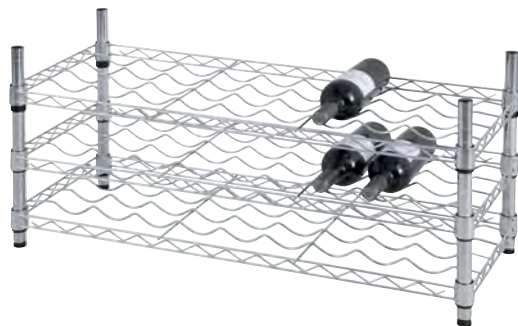

VERCHROOMDE WIJNREKKEN

Verchroomde wijnrekken - systeem LWR (75 cl)

Deze Linum wijnrekken zijn perfect om flessen stijlvol “fles-per-fles” te stockeren, en tegelijk ook te presenteren. De stevige en golvende draadstructuur in verchroomd metaal zorgt voor een stabiele en veilige opslag van allerlei 75 cl flessen. De LWR-reeks is een modulair systeem gekenmerkt door vlotte montage, en vlot aanpasbaar aan de ondergrond dankzij de regelvoetjes. Er zijn 2 modellen : het lage rek met 3 niveaus goed voor 27 flessen, of het hoge rek van 14 niveaus waarop je 168 flessen stockeert. Het rek is langs beide zijden toegankelijk.

- ▶ verchroomd
- ▶ diepte rek: 360 mm
- ▶ fles-per-fles stockage
- ▶ flessen liggen genest
- ▶ alle 75 cl flessen, ook champagne
- ▶ inclusief regelvoetjes
- ▶ vaste legroosters (niet uitneembaar)
- ▶ golvende draadstructuur
- ▶ ± 10 cm tussen 2 legvlakken

Art. nr.	ACO	niveaus	flessen	breedte	hoogte	info
LWR-1003	LWR-011	3	27	910 mm	425 mm	geleverd in 1 doos
LWR-1014	LWR-066	14	168	1220 mm	1820 mm	geleverd in 2 dozen

fles-per-fles stockage zorgt voor vlotte behandeling en zeer snelle identificatie

Met de meegeleverde koppelstukken kunnen tot 4 rekjes van 3 niveaus op elkaar bevestigd worden. Totaalhoogte wordt 1700 mm, goed voor max. 108 flessen (LWR-1003)