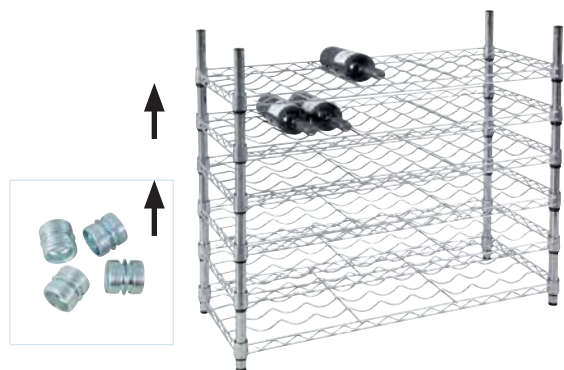

VERCHROOMDE WIJNREKKEN

Verchroomde wijnrekken - systeem LWR (75 cl)

Deze Linum wijnrekken zijn perfect om flessen stijlvol “fles-per-fles” te stockeren, en tegelijk ook te presenteren. De stevige en golvende draadstructuur in verchroomd metaal zorgt voor een stabiele en veilige opslag van allerlei 75 cl flessen. De LWR-reeks is een modulair systeem gekenmerkt door vlotte montage, en vlot aanpasbaar aan de ondergrond dankzij de regelvoetjes. Er zijn 2 modellen : het lage rek met 3 niveaus goed voor 27 flessen, of het hoge rek van 14 niveaus waarop je 168 flessen stockeert. Het rek is langs beide zijden toegankelijk.

- ▶ verchroomd
- ▶ diepte rek: 360 mm
- ▶ fles-per-fles stockage
- ▶ flessen liggen genest
- ▶ alle 75 cl flessen, ook champagne
- ▶ inclusief regelvoetjes
- ▶ vaste legroosters (niet uitneembaar)
- ▶ golvende draadstructuur
- ▶ ± 10 cm tussen 2 legvlakken

Art. nr.	ACO	niveaus	flessen	breedte	hoogte	info
LWR-1003	LWR-011	3	27	910 mm	425 mm	geleverd in 1 doos
LWR-1014	LWR-066	14	168	1220 mm	1820 mm	geleverd in 2 dozen

fles-per-fles stockage zorgt voor vlotte behandeling en zeer snelle identificatie

Met de meegeleverde koppelstukken kunnen tot 4 rekjes van 3 niveaus op elkaar bevestigd worden. Totaalhoogte wordt 1700 mm, goed voor max. 108 flessen (LWR-1003)