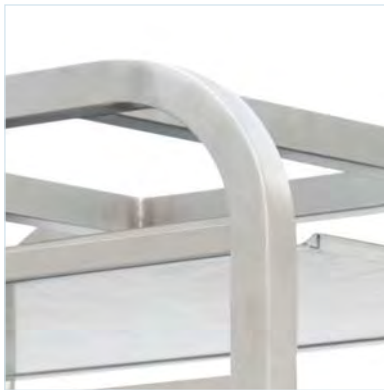

GASTRONORM REGAALWAGENS

Gastro 530 x 325 mm - Type "H" - RVS - voor ovenplaten, roosters en bakken GN1/1

Deze GN1/1 regaalwagen is uitgevoerd in roestvrij staal AISI 441 met buisstructuur van 25 x 25 mm. Hij is geschikt voor vlakke draadroosters, bak- en ovenplaten en gastronormbakken. De wagen heeft 20 smalle geleiders met een recht opstandje achteraan tegen het doorschuiven en wordt gebruiksklaar aangeleverd.

- ▶ roestvrij staal AISI441
- ▶ 4 wielen Ø100 mm
- ▶ 2 wielen met rem
- ▶ gebruik : -20°C / +80°C
- ▶ voedingsgeschikt met attest
- ▶ gelast en gepolijst
- ▶ gebruiksklaar geleverd
- ▶ wielen voor diepvries (-40°C) op vraag
- ▶ buitenafm. wagen: 382 x 530 x 1800 mm (BxDxH)
- ▶ L-vormige geleiders met stop

NCO	ACO	niveaus	inschuiven	tussenruimte	info
CRT-2120	CRT-104	20	325 mm	80 mm	niet geschikt voor ABS platen

▶▶▶ **Wagens voor kaasmakerij ?** Contacteer ons voor wagens in RVS AISI304L met witte polyamide wielen en RVS componenten