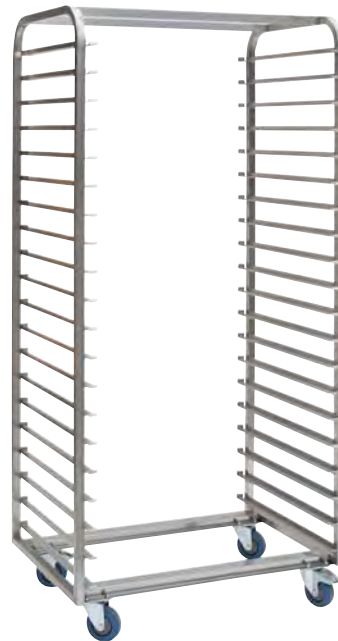

# BAKERYNORM REGAALWAGENS

CRT-2620

CRT-2621

## Bakery 800 x 600 mm - Type "H" - RVS - voor ovenplaten en draadroosters

Ook voor grote 800 x 600 mm platen biedt Lineoplus een reeks stevige roestvrijstalen regaalwagens aan. Standaard worden deze wagens aangeboden voor 10, 15, 16 of 20 platen per wagen en er is keuze tussen inschuiven langs de 600 mm of langs de 800 mm zijde. Er is een verstevigde bodemstructuur. De rubber wielen hebben verzinkte vorken, geschikt voor gebruik bij positieve temperaturen. Negatieve temperatuur daar waar vermeld (deze optie kan steeds op vraag).

- ▶ roestvrij staal AISI441
- ▶ 4 wielen Ø100 mm (polyamide kern)
- ▶ 2 wielen met rem
- ▶ gebruik: -20°C / +80°C
- ▶ voedingsgeschikt met attest
- ▶ gelast en gepolijst
- ▶ L-vormige geleiders met stop
- ▶ buitenafm. wagen:  
600 mm: 660 x 800 x 1798 mm (BxDxH)  
800 mm: 860 x 600 x 1798 mm (BxDxH)