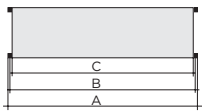

legborden

overmeten lengte A	asmaat lengte B	nuttige lengte C	draagkracht* (kg)	Art. nr. diepte 300	Art. nr. diepte 400	Art. nr. diepte 500	Art. nr. diepte 600
volle platen							
600	575	550	250	LCB-2030	LCB-2040	LCB-2050	LCB-2060
800	775	750	250	LCB-2130	LCB-2140	LCB-2150	LCB-2160
900	875	850	200	LCB-2230	LCB-2240	LCB-2250	LCB-2260
1000	975	950	200	LCB-2330	LCB-2340	LCB-2350	LCB-2360
1100	1075	1050	150	LCB-2430	LCB-2440	LCB-2450	LCB-2460
1200	1175	1150	150	LCB-2530	LCB-2540	LCB-2550	LCB-2560
1400	1375	1350	125	LCB-2630	LCB-2640	LCB-2650	LCB-2660
1500	1475	1450	125	LCB-2730	LCB-2740	LCB-2750	LCB-2760
geperforeerde platen ø15 mm							
600	575	550	250	LCB-3030	LCB-3040	LCB-3050	LCB-3060
800	775	750	250	LCB-3130	LCB-3140	LCB-3150	LCB-3160
900	875	850	200	LCB-3230	LCB-3240	LCB-3250	LCB-3260
1000	975	950	200	LCB-3330	LCB-3340	LCB-3350	LCB-3360
1100	1075	1050	150	LCB-3430	LCB-3440	LCB-3450	LCB-3460
1200	1175	1150	150	LCB-3530	LCB-3540	LCB-3550	LCB-3560
1400	1375	1350	125	LCB-3630	LCB-3640	LCB-3650	LCB-3660
1500	1475	1450	125	LCB-3730	LCB-3740	LCB-3750	LCB-3760

De aangegeven diepte is telkens de overmeten diepte. De plaatdiepte is telkens 70 mm minder (230 / 330 / 430 / 530 mm).