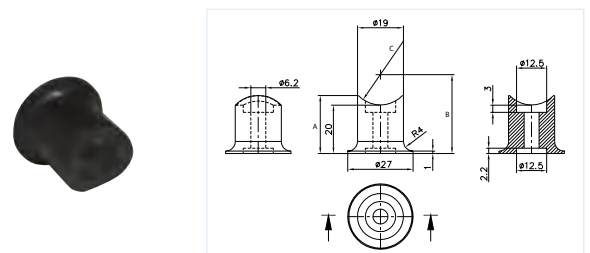

## Linum eindstukken voor ronde & vierkante buis

- ▶ RVS AISI 304
- ▶ voor draad M10 of M12 (exclusief)

Art. nr.	ACO	buis	draad	gewicht
<b>TSP-6130</b>	PR-30/10	30 x 30	M10	20 g
<b>TSP-6230</b>	PR-30/12	30 x 30	M12	25 g
<b>TSP-6135</b>	PR-35/10	35 x 35	M10	30 g
<b>TSP-6235</b>	PR-35/12	35 x 35	M12	35 g
<b>TSP-6138</b>	PR-38/10	Ø38	M10	30 g
<b>TSP-6238</b>	PR-38/12	Ø38	M12	35 g
<b>TSP-6140</b>	PR-40/10	40 x 40	M10	40 g
<b>TSP-6240</b>	PR-40/12	40 x 40	M12	45 g

## Linum afdichtingsringen voor ronde buis Ø38 mm

- ▶ UL Food gekeurd - nylon 6 of RVS AISI 304
- ▶ eenvoudig aan te brengen
- ▶ hygiënische afwerking

Art. nr.	ACO	buis	kleur	materie
<b>TSP-7038-020</b>	GL38	Ø38	zwart	nylon 6
<b>TSP-7138-841</b>	GLI-038	Ø38	RVS	RVS

## Linum compositi houder voor ronde buis Ø38 mm

- ▶ zwart nylon
- ▶ RVS houder op vraag verkrijgbaar (minimumafname)
- ▶ verpakking: 100 st/doos

Art. nr.	ACO	buis
<b>TSP-9038-020</b>	SPP-038	Ø38