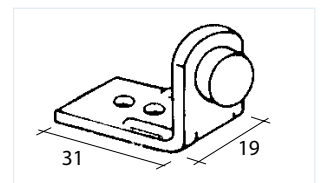

Deurstop

- verzinkt staal
- rubberen stop
- verpakking: 24 st/doos

Art. nr.	ACO
SRP-9186	B60-1086