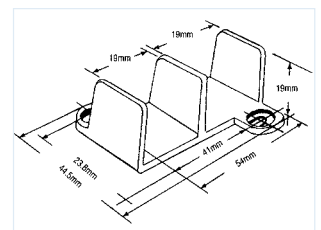

Deurgeleider

- nylon
- voor overlappende deuren
- voor schuifdeuren tot 19 mm dik
- verpakking: 24 st/doos

Art. nr.	ACO
SRP-9193	B62-1093