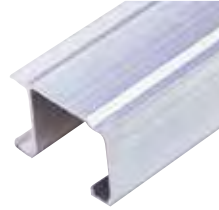

SCHUIFSYSTEMEN VOOR RVS CONSTRUCTIES

Schuifrailprofiel voor kastdeuren

- ▶ geëxtrudeerd aluminium
- ▶ 32 x 44 mm, dikte 1,5 mm
- ▶ lengtes: 6000 mm (op vraag: 2x 3000 mm)
- ▶ verpakking: 20 st/doos

| Art. nr. | ACO |
|-----------------|----------|
| SRP-1100 | B57-0144 |

Voorste deurbladhouders

- ▶ verzinkt staal, 25 mm breed
- ▶ montage op de achterzijde van het voorste deurblad
- ▶ max. temperatuur: 65°C
- ▶ max. draagkracht per houder: +/- 12 kg
- ▶ **SRP-9111** vlak wiel, stalen kern en stalen loopvlak met kogellagers
- ▶ **SRP-9113** vlak wiel, stalen kern en nylon loopvlak met kogellagers
- ▶ verpakking: 24 st/doos

- ▶ verzinkt staal, 25 mm breed
- ▶ montage op de achterzijde van het achterste deurblad
- ▶ max. temperatuur: 65°C
- ▶ max. draagkracht per houder: +/- 12 kg
- ▶ **SRP-9121** vlak wiel, stalen kern en stalen loopvlak met kogellagers
- ▶ **SRP-9123** vlak wiel, stalen kern en nylon loopvlak met kogellagers
- ▶ verpakking: 24 st/doos