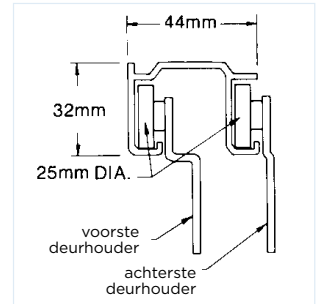

SCHUIFSYSTEMEN VOOR RVS CONSTRUCTIES

Schuifrailprofiel voor kastdeuren

- ▶ geëxtrudeerd aluminium
- ▶ 32 x 44 mm, dikte 1,5 mm
- ▶ lengtes: 6000 mm (op vraag: 2x 3000 mm)
- ▶ verpakking: 20 st/doos

| Art. nr. | ACO |
|-----------------|----------|
| SRP-1100 | B57-0144 |

Voorste deurbladhouders

- ▶ verzinkt staal, 25 mm breed
- ▶ montage op de achterzijde van het voorste deurblad
- ▶ max. temperatuur: 65°C
- ▶ max. draagkracht per houder: +/- 12 kg
- ▶ **SRP-9111** vlak wiel, stalen kern en stalen loopvlak met kogellagers
- ▶ **SRP-9113** vlak wiel, stalen kern en nylon loopvlak met kogellagers
- ▶ verpakking: 24 st/doos

- ▶ verzinkt staal, 25 mm breed
- ▶ montage op de achterzijde van het achterste deurblad
- ▶ max. temperatuur: 65°C
- ▶ max. draagkracht per houder: +/- 12 kg
- ▶ **SRP-9121** vlak wiel, stalen kern en stalen loopvlak met kogellagers
- ▶ **SRP-9123** vlak wiel, stalen kern en nylon loopvlak met kogellagers
- ▶ verpakking: 24 st/doos