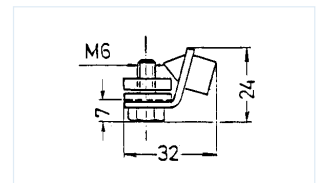

Deurstop

- met rubberen stootblokje
- verpakking: 6 st/doos