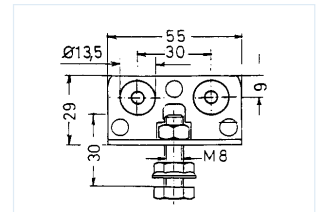

## Schuifrailprofiel voor standaard kastdeuren

- ▶ RVS AISI 304
- ▶ draagkracht: 12,5 kg/m
- ▶ 21 x 21 mm, dikte 1,5 mm
- ▶ lengtes: 6000 mm (op vraag: 2x 3000 mm)

Art. nr.	ACO
<b>SRP-1000</b>	SB1

## Loopwiel/rolwagen

- ▶ RVS met wieltjes Ø14 mm
- ▶ draagkracht: 8 kg
- ▶ **SRP-9001**: ideaal voor warmhoudkasten
- ▶ verpakking: 6 st/doos

Art. nr.	ACO	info
<b>SRP-9002</b>	SB2-T	nylon wieltjes, normaal gebruik
<b>SRP-9001</b>	SB2I-T	RVS wieltjes, temperaturen tot 270°C