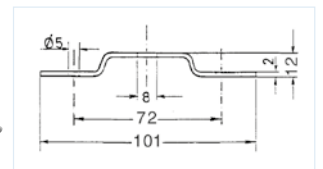

## Schuifrailprofiel voor standaard kastdeuren

- ▶ RVS AISI 304
- ▶ draagkracht: 12,5 kg/m
- ▶ 21 x 21 mm, dikte 1,5 mm
- ▶ lengtes: 6000 mm (op vraag: 2x 3000 mm)

Art. nr.	ACO
<b>SRP-1000</b>	SB1

## Loopwiel/rolwagen

- ▶ RVS met wieltjes Ø14 mm
- ▶ draagkracht: 8 kg
- ▶ **SRP-9001**: ideaal voor warmhoudkasten
- ▶ verpakking: 6 st/doos

Art. nr.	ACO	info
<b>SRP-9002</b>	SB2-T	nylon wieltjes, normaal gebruik
<b>SRP-9001</b>	SB2I-T	RVS wieltjes, temperaturen tot 270°C

## Verbindingsflens/deurbladhouder

- ▶ RVS
- ▶ deurblad-deurbladhouder
- ▶ vorgeboord (as-as): 72 mm - Ø5 mm
- ▶ verpakking: 6 st/doos

Art. nr.	ACO
<b>SRP-9003</b>	SB3