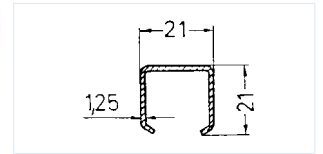

## Schuifrailprofiel voor standaard kastdeuren

- ▶ RVS AISI 304
- ▶ draagkracht: 12,5 kg/m
- ▶ 21 x 21 mm, dikte 1,5 mm
- ▶ lengtes: 6000 mm (op vraag: 2x 3000 mm)

Art. nr.	ACO
<b>SRP-1000</b>	SB1

## Loopwiel/rolwagen

- ▶ RVS met wieltjes Ø14 mm
- ▶ draagkracht: 8 kg
- ▶ **SRP-9001**: ideaal voor warmhoudkasten
- ▶ verpakking: 6 st/doos

Art. nr.	ACO	info
<b>SRP-9002</b>	SB2-T	nylon wieltjes, normaal gebruik
<b>SRP-9001</b>	SB2I-T	RVS wieltjes, temperaturen tot 270°C