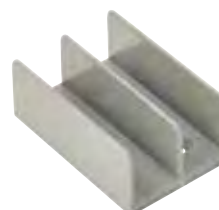

## Verbindingsflens/deurbladhouder

- ▶ RVS
- ▶ deurblad-deurbladhouder
- ▶ vorgeboord (as-as): 72 mm - Ø5 mm
- ▶ verpakking: 6 st/doos

Art. nr.	ACO
<b>SRP-9003</b>	SB3

## Bodem-deurgeleider

- ▶ RVS met 2 bevestigingsgaten
- ▶ 80 x 20 x 4 mm
- ▶ nylon wieltje Ø15 mm
- ▶ verpakking: 6 st/doos

Art. nr.	ACO
<b>SRP-9006</b>	SB6

## Deurgeleider

- ▶ nylon deurgeleider
- ▶ voor overlappende deuren
- ▶ voor schuifdeuren tot 15 mm dik
- ▶ verpakking: 6 st/doos

Art. nr.	ACO
<b>SRP-9007</b>	SB-7