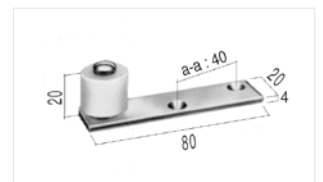

## Bodem-deurgeleider

- ▶ RVS met 2 bevestigingsgaten
- ▶ 80 x 20 x 4 mm
- ▶ nylon wieltje Ø15 mm
- ▶ verpakking: 6 st/doos

Art. nr.	ACO
<b>SRP-9006</b>	SB6