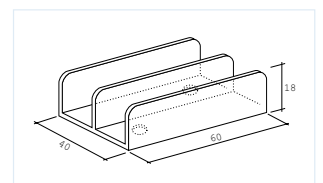

Deurgeleider

- nylon deurgeleider
- voor overlappende deuren
- voor schuifdeuren tot 15 mm dik
- verpakking: 6 st/doos