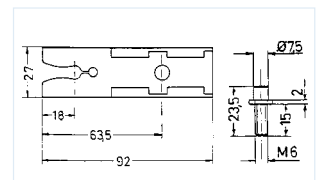

Deurvanger met stift

- voor hoge temperaturen
- grijs deel uit nylon om op deurhouder te schuiven
- RVS opvangstift om in deurstop te schroeven
- verpakking: 6 st/doos

Art. nr.	ACO
SRP-9005	SB5