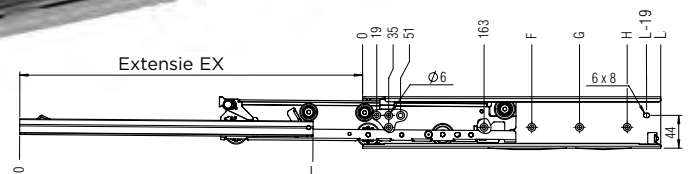

- ✓ type: differentiaal
- ✓ extensie: volledig
- ✓ bevestiging: onderaan
- ✓ inbouwbreedte: 24 mm
- ✓ draagkracht: 120 kg