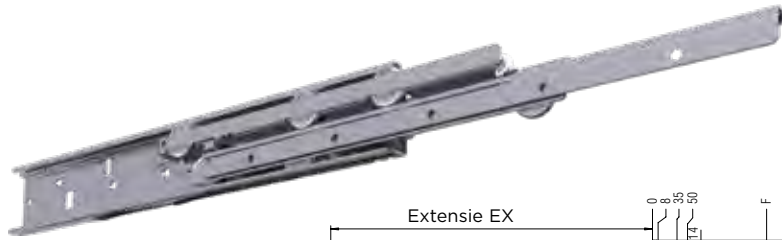

- ✓ type: differentiaal
- ✓ extensie: volledig
- ✓ bevestiging: zijdelings
- ✓ inbouwbreedte: 18 mm
- ✓ draagkracht: 68 kg

**ECD** **FLA-9000**  
+5 tot +40°C

**ECD** **FLA-9002**  
-10 tot +10°C

**ECD** **FLA-9001**  
-25 tot -5°C

## Fulterer - type 500 RVS

- ▶ RVS AISI 441 (1.4509) - EN10088
- ▶ kast- en ladenprofiel met bevestigingsgaten voor Ø3,5 mm schroeven
- ▶ laterale stabiliteit dankzij speciaal gevormde profielen
- ▶ optioneel: zelfsluitend "Easy Close Device"

- ▶ veiligheidsclip in middelste profiel
- ▶ met Niobium en Titanium gestabiliseerde roestvaste staalsoort voor een betere lasbaarheid
- ▶ verpakking: 5 paar/doos

loopt heel zacht door geïntegreerde progressieve actie

- ✓ type: differentiaal
- ✓ extensie: volledig
- ✓ bevestiging: onderaan
- ✓ inbouwbreedte: 24 mm
- ✓ draagkracht: 120 kg