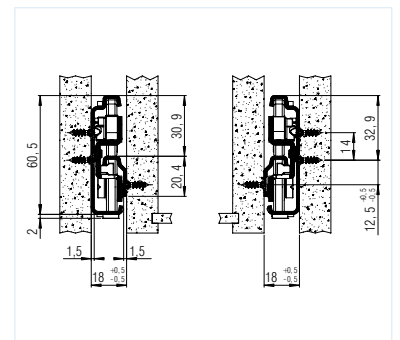

- ✓ type: differentiaal
- ✓ extensie: volledig
- ✓ bevestiging: zijdelings
- ✓ inbouwbreedte: 18 mm
- ✓ draagkracht: 68 kg

**ECD** **FLA-9000**  
+5 tot +40°C

**ECD** **FLA-9002**  
-10 tot +10°C

**ECD** **FLA-9001**  
-25 tot -5°C

## Fulterer - type 500 RVS

- ▶ RVS AISI 441 (1.4509) - EN10088
- ▶ kast- en ladenprofiel met bevestigingsgaten voor Ø3,5 mm schroeven
- ▶ laterale stabiliteit dankzij speciaal gevormde profielen
- ▶ optioneel: zelfsluitend "Easy Close Device"

- ✓ type: differentiaal
- ✓ extensie: volledig
- ✓ bevestiging: onderaan
- ✓ inbouwbreedte: 24 mm
- ✓ draagkracht: 120 kg