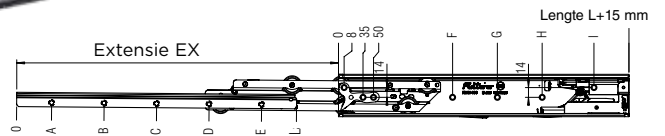

- ✓ type: differentiaal
- ✓ extensie: volledig
- ✓ bevestiging: zijdelings
- ✓ inbouwbreedte: 18 mm
- ✓ draagkracht: 68 kg

**ECD** **FLA-9000**  
+5 tot +40°C

**ECD** **FLA-9002**  
-10 tot +10°C

**ECD** **FLA-9001**  
-25 tot -5°C

## Fulterer - type 500 RVS

- ▶ RVS AISI 441 (1.4509) - EN10088
- ▶ kast- en ladenprofiel met bevestigingsgaten voor Ø3,5 mm schroeven
- ▶ laterale stabiliteit dankzij speciaal gevormde profielen
- ▶ optioneel: zelfsluitend "Easy Close Device"

- ✓ type: differentiaal
- ✓ extensie: volledig
- ✓ bevestiging: onderaan
- ✓ inbouwbreedte: 24 mm
- ✓ draagkracht: 120 kg