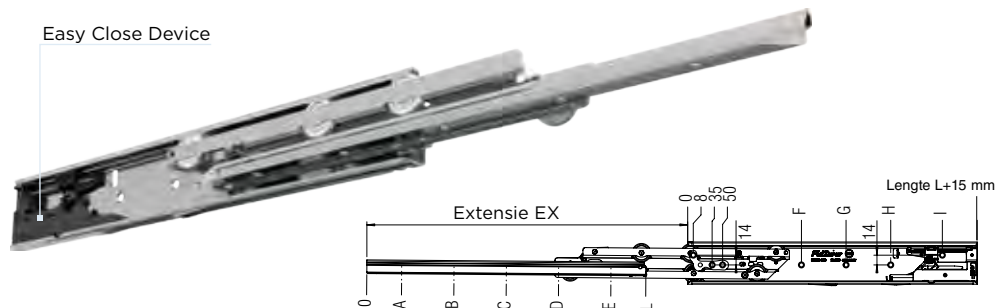

- ✓ type: differentiaal
- ✓ extensie: volledig
- ✓ bevestiging: onderaan
- ✓ inbouwbreedte: 18 mm
- ✓ draagkracht: 68 kg

Fulterer - type 450 RVS

- ▶ RVS AISI 441 (1.4509)
- ▶ kast- en ladenprofiel met bevestigingsgaten voor Ø3,5 mm schroeven
- ▶ laterale stabiliteit dankzij speciaal gevormde profielen en geleiders

- ▶ veiligheidsclip in middelste profiel
- ▶ met achterste stop
- ▶ zelfsluitend
- ▶ verpakking: 5 paar/doos

loopt heel zacht door geïntegreerde progressieve actie

Art. nr.	ACO	lengte	afmetingen										
			EX	A	B	C	D	E	F	G	H	I	
FLA-3805-841	FLA20450A	400	385	28	156	380	-	163	355	-	-	-	
FLA-3806-841	FLA20450	450	435	28	156	316	412	-	163	355	-	-	
FLA-3807-841	FLA20451	500	485	28	156	348	476	-	163	355	451	-	
FLA-3808-841	FLA20452	550	535	28	156	348	508	-	163	355	483	-	
FLA-3908-841	FLA20452E*	550	610	28	156	348	508	-	163	355	483	-	
FLA-3809-841	FLA20453	600	585	28	156	348	572	-	195	355	547	-	
FLA-3810-841	FLA20454	650	635	28	156	348	604	-	163	355	547	-	
FLA-3910-841	FLA20454E*	650	710	28	156	348	604	-	163	355	547	-	
FLA-3811-841	FLA20455	700	685	28	156	348	540	668	163	355	547	643	

*: met overextensie 60 mm

Easy Close Device

- ✓ type: differentiaal
- ✓ extensie: volledig
- ✓ bevestiging: onderaan
- ✓ inbouwbreedte: 18 mm
- ✓ draagkracht: 60 kg

ECD **FLA-9000**
+5 tot +40°C

Fulterer - type 550 RVS

- ▶ RVS AISI 441 (1.4509) - EN10088
- ▶ kast- en ladenprofiel met bevestigingsgaten voor Ø3,5 mm schroeven
- ▶ laterale stabiliteit dankzij speciaal gevormde profielen
- ▶ "Easy Close Device" geïntegreerd