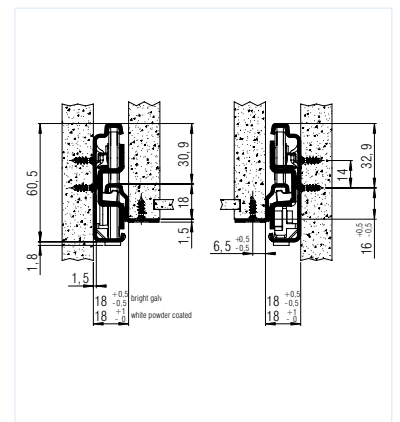

- ✓ type: differentiaal
- ✓ extensie: volledig
- ✓ bevestiging: onderaan
- ✓ inbouwbreedte: 18 mm
- ✓ draagkracht: 68 kg

Fulterer - type 450 RVS

- ▶ RVS AISI 441 (1.4509)
- ▶ kast- en ladenprofiel met bevestigingsgaten voor Ø3,5 mm schroeven
- ▶ laterale stabiliteit dankzij speciaal gevormde profielen en geleiders

- ▶ veiligheidsclip in middelste profiel
- ▶ met achterste stop
- ▶ zelfsluitend
- ▶ verpakking: 5 paar/doos

loopt heel zacht door geïntegreerde progressieve actie

Art. nr.	ACO	lengte	afmetingen										
			EX	A	B	C	D	E	F	G	H	I	
FLA-3805-841	FLA20450A	400	385	28	156	380	-	163	355	-	-	-	
FLA-3806-841	FLA20450	450	435	28	156	316	412	-	163	355	-	-	
FLA-3807-841	FLA20451	500	485	28	156	348	476	-	163	355	451	-	
FLA-3808-841	FLA20452	550	535	28	156	348	508	-	163	355	483	-	
FLA-3908-841	FLA20452E*	550	610	28	156	348	508	-	163	355	483	-	
FLA-3809-841	FLA20453	600	585	28	156	348	572	-	195	355	547	-	
FLA-3810-841	FLA20454	650	635	28	156	348	604	-	163	355	547	-	
FLA-3910-841	FLA20454E*	650	710	28	156	348	604	-	163	355	547	-	
FLA-3811-841	FLA20455	700	685	28	156	348	540	668	163	355	547	643	

*: met overextensie 60 mm

Easy Close Device

- ✓ type: differentiaal
- ✓ extensie: volledig
- ✓ bevestiging: onderaan
- ✓ inbouwbreedte: 18 mm
- ✓ draagkracht: 60 kg

ECD **FLA-9000**
+5 tot +40°C

Fulterer - type 550 RVS

Art. nr.	ACO	lengte	afmetingen										
			EX	A	B	C	D	E	F	G	H	I	
FLA-3605-841	FLA20550A-ECD	400	385	28	156	380	-	163	-	-	-	365	
FLA-3606-841	FLA20550-ECD	450	435	28	156	316	412	-	163	355	-	415	
FLA-3607-841	FLA20551-ECD	500	485	28	156	348	476	-	163	355	-	465	
FLA-3608-841	FLA20552-ECD	550	535	28	156	348	508	-	163	355	-	515	
FLA-3609-841	FLA20553-ECD	600	585	28	156	348	572	-	195	355	-	565	
FLA-3610-841	FLA20554-ECD	650	635	28	156	348	604	-	163	355	547	615	
FLA-3611-841	FLA20555-ECD	700	685	28	156	348	540	668	163	355	547	665	