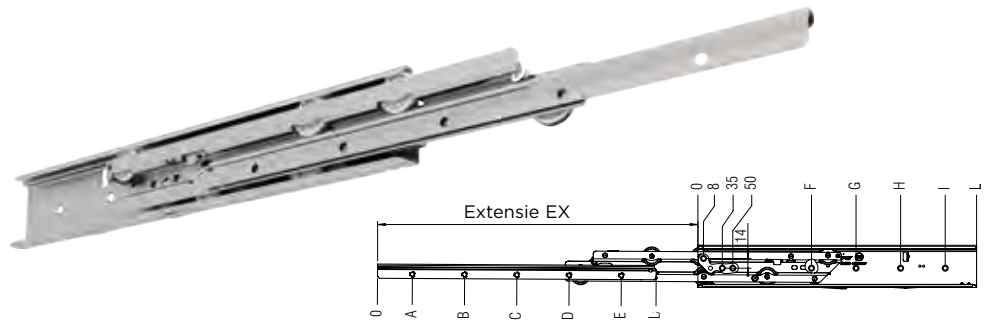

- ✓ type: differentiaal
- ✓ extensie: volledig
- ✓ bevestiging: onderaan
- ✓ inbouwbreedte: 18 mm
- ✓ draagkracht: 68 kg

Fulterer - type 450 RVS

- ▶ RVS AISI 441 (1.4509)
- ▶ kast- en ladenprofiel met bevestigingsgaten voor Ø3,5 mm schroeven
- ▶ laterale stabiliteit dankzij speciaal gevormde profielen en geleiders

- ▶ veiligheidsclip in middelste profiel
- ▶ met achterste stop
- ▶ zelfsluitend
- ▶ verpakking: 5 paar/doos

loopt heel zacht door geïntegreerde progressieve actie

Art. nr.	ACO	lengte	afmetingen										
			EX	A	B	C	D	E	F	G	H	I	
FLA-3805-841	FLA20450A	400	385	28	156	380	-	163	355	-	-	-	
FLA-3806-841	FLA20450	450	435	28	156	316	412	-	163	355	-	-	
FLA-3807-841	FLA20451	500	485	28	156	348	476	-	163	355	451	-	
FLA-3808-841	FLA20452	550	535	28	156	348	508	-	163	355	483	-	
FLA-3908-841	FLA20452E*	550	610	28	156	348	508	-	163	355	483	-	
FLA-3809-841	FLA20453	600	585	28	156	348	572	-	195	355	547	-	
FLA-3810-841	FLA20454	650	635	28	156	348	604	-	163	355	547	-	
FLA-3910-841	FLA20454E*	650	710	28	156	348	604	-	163	355	547	-	
FLA-3811-841	FLA20455	700	685	28	156	348	540	668	163	355	547	643	

*: met overextensie 60 mm

Easy Close Device

- ✓ type: differentiaal
- ✓ extensie: volledig
- ✓ bevestiging: onderaan
- ✓ inbouwbreedte: 18 mm
- ✓ draagkracht: 60 kg

ECD **FLA-9000**
+5 tot +40°C

Fulterer - type 550 RVS

- ▶ RVS AISI 441 (1.4509) - EN10088
- ▶ kast- en ladenprofiel met bevestigingsgaten voor Ø3,5 mm schroeven
- ▶ laterale stabiliteit dankzij speciaal gevormde profielen
- ▶ "Easy Close Device" geïntegreerd