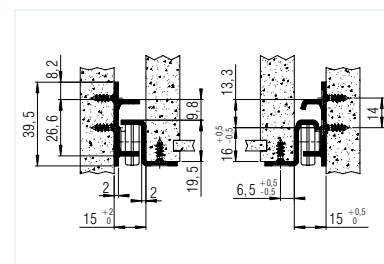

- ✓ type: enkelvoudig
- ✓ extensie: gedeeltelijk
- ✓ bevestiging: onderaan
- ✓ inbouwbreedte: 15 mm
- ✓ draagkracht: 50 kg

Fulterer - type 100 RVS

- ▶ RVS AISI 441 (1.4509)
- ▶ kast- en ladenprofiel met bevestigingsgaten voor Ø3,5 mm schroeven
- ▶ laterale stabiliteit dankzij speciaal gevormde profielen

- ▶ met polyamide kogellagers
- ▶ met achterste stop
- ▶ zelfsluitend
- ▶ verpakking: 10 paar/doos

op vraag:
hittebestendige versie

Art. nr.	ACO	lengte	afmetingen								
			EX	A	B	C	D	E	F	G	H
FLA-2305-841	FLA20100APA	400	294	28	156	348	-	-	163	355	-
FLA-2306-841	FLA20100PA	450	344	28	156	348	-	-	163	355	-
FLA-2307-841	FLA20101PA	500	394	28	156	348	444	-	163	355	451
FLA-2308-841	FLA20102PA	550	424	28	156	348	476	-	163	355	483
FLA-2309-841	FLA20103PA	600	474	28	156	348	540	-	195	355	547

- ✓ type: enkelvoudig
- ✓ extensie: gedeeltelijk
- ✓ bevestiging: zijdelings
- ✓ inbouwbreedte: 15 mm
- ✓ draagkracht: 40 kg

Fulterer - type 140 RVS

- ▶ RVS AISI 441 (1.4509)
- ▶ kast- en ladenprofiel met bevestigingsgaten voor Ø3,5 mm schroeven
- ▶ laterale stabiliteit dankzij speciaal gevormde profielen

- ▶ met polyamide kogellagers
- ▶ met achterste stop
- ▶ zelfsluitend
- ▶ verpakking: 10 paar/doos

op vraag:
hittebestendige versie

Art. nr.	ACO	lengte	afmetingen								
			EX	A	B	C	D	E	F	G	H
FLA-2005-841	FLA20140A	400	294	28	156	348	-	-	163	355	-
FLA-2006-841	FLA20140PA	450	344	28	156	348	-	-	163	355	-
FLA-2007-841	FLA20141PA	500	394	28	156	348	444	-	163	355	451
FLA-2008-841	FLA20142A	550	424	28	156	348	476	-	163	355	483
FLA-2009-841	FLA20143PA	600	474	28	156	348	540	-	195	355	547