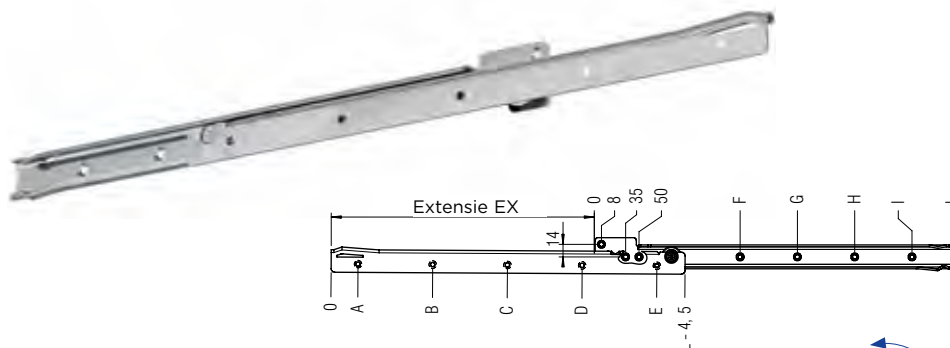

- ✓ type: enkelvoudig
- ✓ extensie: gedeeltelijk
- ✓ bevestiging: onderaan
- ✓ inbouwbreedte: 15 mm
- ✓ draagkracht: 50 kg

Fulterer - type 100 RVS

- ▶ RVS AISI 441 (1.4509)
- ▶ kast- en ladenprofiel met bevestigingsgaten voor Ø3,5 mm schroeven
- ▶ laterale stabiliteit dankzij speciaal gevormde profielen

- ▶ met polyamide kogellagers
- ▶ met achterste stop
- ▶ zelfsluitend
- ▶ verpakking: 10 paar/doos

op vraag:
hittebestendige versie

Art. nr.	ACO	lengte	afmetingen								
			EX	A	B	C	D	E	F	G	H
FLA-2305-841	FLA20100APA	400	294	28	156	348	-	-	163	355	-
FLA-2306-841	FLA20100PA	450	344	28	156	348	-	-	163	355	-
FLA-2307-841	FLA20101PA	500	394	28	156	348	444	-	163	355	451
FLA-2308-841	FLA20102PA	550	424	28	156	348	476	-	163	355	483
FLA-2309-841	FLA20103PA	600	474	28	156	348	540	-	195	355	547

- ✓ type: enkelvoudig
- ✓ extensie: gedeeltelijk
- ✓ bevestiging: zijdelings
- ✓ inbouwbreedte: 15 mm
- ✓ draagkracht: 40 kg

Fulterer - type 140 RVS

- ▶ RVS AISI 441 (1.4509)
- ▶ kast- en ladenprofiel met bevestigingsgaten voor Ø3,5 mm schroeven
- ▶ laterale stabiliteit dankzij speciaal gevormde profielen

- ▶ met polyamide kogellagers
- ▶ met achterste stop
- ▶ zelfsluitend
- ▶ verpakking: 10 paar/doos

op vraag:
hittebestendige versie

Art. nr.	ACO	lengte	afmetingen								
			EX	A	B	C	D	E	F	G	H
FLA-2005-841	FLA20140A	400	294	28	156	348	-	-	163	355	-
FLA-2006-841	FLA20140PA	450	344	28	156	348	-	-	163	355	-
FLA-2007-841	FLA20141PA	500	394	28	156	348	444	-	163	355	451
FLA-2008-841	FLA20142A	550	424	28	156	348	476	-	163	355	483
FLA-2009-841	FLA20143PA	600	474	28	156	348	540	-	195	355	547