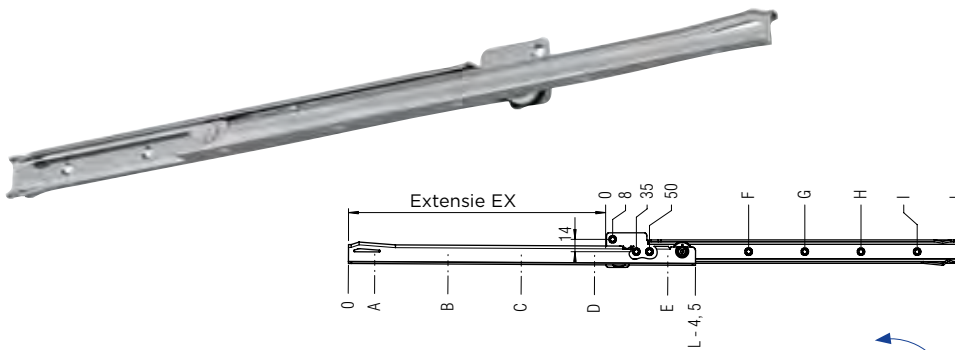

- ✓ type: enkelvoudig
- ✓ extensie: gedeeltelijk
- ✓ bevestiging: onderaan
- ✓ inbouwbreedte: 15 mm
- ✓ draagkracht: 50 kg

Fulterer - type 100 RVS

- ▶ RVS AISI 441 (1.4509)
- ▶ kast- en ladenprofiel met bevestigingsgaten voor Ø3,5 mm schroeven
- ▶ laterale stabiliteit dankzij speciaal gevormde profielen

- ▶ met polyamide kogellagers
- ▶ met achterste stop
- ▶ zelfsluitend
- ▶ verpakking: 10 paar/doos

op vraag:
hittebestendige versie

Art. nr.	ACO	lengte	afmetingen								
			EX	A	B	C	D	E	F	G	H
FLA-2305-841	FLA20100APA	400	294	28	156	348	-	-	163	355	-
FLA-2306-841	FLA20100PA	450	344	28	156	348	-	-	163	355	-
FLA-2307-841	FLA20101PA	500	394	28	156	348	444	-	163	355	451
FLA-2308-841	FLA20102PA	550	424	28	156	348	476	-	163	355	483
FLA-2309-841	FLA20103PA	600	474	28	156	348	540	-	195	355	547

- ✓ type: enkelvoudig
- ✓ extensie: gedeeltelijk
- ✓ bevestiging: zijdelings
- ✓ inbouwbreedte: 15 mm
- ✓ draagkracht: 40 kg

Fulterer - type 140 RVS

- ▶ RVS AISI 441 (1.4509)
- ▶ kast- en ladenprofiel met bevestigingsgaten voor Ø3,5 mm schroeven
- ▶ laterale stabiliteit dankzij speciaal gevormde profielen

- ▶ met polyamide kogellagers
- ▶ met achterste stop
- ▶ zelfsluitend
- ▶ verpakking: 10 paar/doos

op vraag:
hittebestendige versie

Art. nr.	ACO	lengte	afmetingen								
			EX	A	B	C	D	E	F	G	H
FLA-2005-841	FLA20140A	400	294	28	156	348	-	-	163	355	-
FLA-2006-841	FLA20140PA	450	344	28	156	348	-	-	163	355	-
FLA-2007-841	FLA20141PA	500	394	28	156	348	444	-	163	355	451
FLA-2008-841	FLA20142A	550	424	28	156	348	476	-	163	355	483
FLA-2009-841	FLA20143PA	600	474	28	156	348	540	-	195	355	547