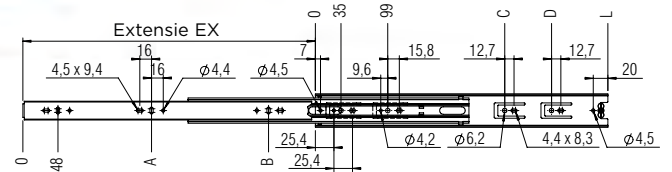

VERZINKTE & RVS LADEGELEIDERS

- ✓ type: enkelvoudig
- ✓ extensie: volledig
- ✓ bevestiging: zijdelings
- ✓ inbouwbreedte: 13 mm
- ✓ draagkracht: 45 kg

Fulterer - type 050 verzinkt

- ▶ verzinkt staal
- ▶ de lade kan verwijderd worden door te drukken op de ladegeleider
- ▶ met bevestigingsgaten voor $\varnothing 3,5$ mm schroeven

- ▶ het profiel houdt de lade op haar plaats wanneer uitgetrokken
- ▶ verpakking: 10 paar/doos

Art. nr.	ACO	lengte	afmetingen				
			EX	A	B	C	D
FLA-5005-873	FLA10053	400	400	176	336	323	-
FLA-5006-873	FLA10054	450	452	208	400	323	387
FLA-5007-873	FLA10055	500	515	240	464	323	451
FLA-5008-873	FLA10056	550	558	240	496	323	451
FLA-5009-873	FLA10057	600	600	272	560	355	515

- ✓ type: enkelvoudig
- ✓ extensie: volledig
- ✓ bevestiging: zijdelings
- ✓ inbouwbreedte: 13 mm
- ✓ draagkracht: 45 kg

Fulterer - type 050 RVS

- ▶ RVS AISI 441 (1.4509)
- ▶ de lade kan verwijderd worden door te drukken op de ladegeleider
- ▶ met bevestigingsgaten voor $\varnothing 3,5$ mm schroeven

- ▶ het profiel houdt de lade op haar plaats wanneer uitgetrokken
- ▶ verpakking: 10 paar/doos

Art. nr.	ACO	lengte	afmetingen				
			EX	A	B	C	D
FLA-5205-841	FLA20053	400	400	176	336	323	-
FLA-5206-841	FLA20054	450	452	208	400	323	387
FLA-5207-841	FLA20055	500	515	240	464	323	451
FLA-5208-841	FLA20056	550	558	240	496	323	451
FLA-5209-841	FLA20057	600	600	272	560	355	515