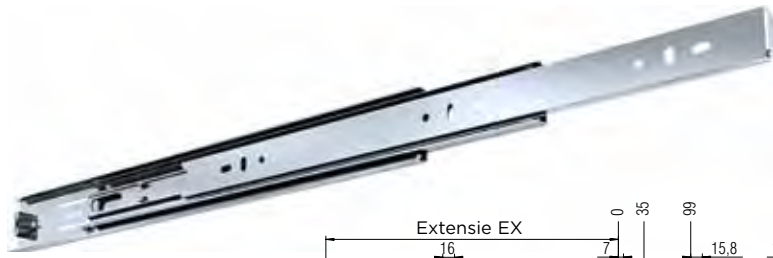

VERZINKTE & RVS LADEGELEIDERS

- ✓ type: enkelvoudig
- ✓ extensie: volledig
- ✓ bevestiging: zijdelings
- ✓ inbouwbreedte: 13 mm
- ✓ draagkracht: 45 kg

Fulterer - type 050 verzinkt

- ▶ verzinkt staal
- ▶ de lade kan verwijderd worden door te drukken op de ladegeleider
- ▶ met bevestigingsgaten voor $\varnothing 3,5$ mm schroeven

- ▶ het profiel houdt de lade op haar plaats wanneer uitgetrokken
- ▶ verpakking: 10 paar/doos

Art. nr.	ACO	lengte	afmetingen				
			EX	A	B	C	D
FLA-5005-873	FLA10053	400	400	176	336	323	-
FLA-5006-873	FLA10054	450	452	208	400	323	387
FLA-5007-873	FLA10055	500	515	240	464	323	451
FLA-5008-873	FLA10056	550	558	240	496	323	451
FLA-5009-873	FLA10057	600	600	272	560	355	515

- ✓ type: enkelvoudig
- ✓ extensie: volledig
- ✓ bevestiging: zijdelings
- ✓ inbouwbreedte: 13 mm
- ✓ draagkracht: 45 kg

Fulterer - type 050 RVS

- ▶ RVS AISI 441 (1.4509)
- ▶ de lade kan verwijderd worden door te drukken op de ladegeleider
- ▶ met bevestigingsgaten voor $\varnothing 3,5$ mm schroeven

- ▶ het profiel houdt de lade op haar plaats wanneer uitgetrokken
- ▶ verpakking: 10 paar/doos

Art. nr.	ACO	lengte	afmetingen				
			EX	A	B	C	D
FLA-5205-841	FLA20053	400	400	176	336	323	-
FLA-5206-841	FLA20054	450	452	208	400	323	387
FLA-5207-841	FLA20055	500	515	240	464	323	451
FLA-5208-841	FLA20056	550	558	240	496	323	451
FLA-5209-841	FLA20057	600	600	272	560	355	515