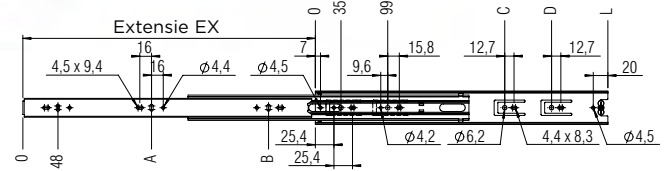

VERZINKTE & RVS LADEGELEIDERS

- ✓ type: enkelvoudig
- ✓ extensie: volledig
- ✓ bevestiging: zijdelings
- ✓ inbouwbreedte: 13 mm
- ✓ draagkracht: 45 kg

Fulterer - type 050 verzinkt

- ▶ verzinkt staal
- ▶ de lade kan verwijderd worden door te drukken op de ladegeleider
- ▶ met bevestigingsgaten voor $\varnothing 3,5$ mm schroeven

- ▶ het profiel houdt de lade op haar plaats wanneer uitgetrokken
- ▶ verpakking: 10 paar/doos

Art. nr.	ACO	lengte	afmetingen				
			EX	A	B	C	D
FLA-5005-873	FLA10053	400	400	176	336	323	-
FLA-5006-873	FLA10054	450	452	208	400	323	387
FLA-5007-873	FLA10055	500	515	240	464	323	451
FLA-5008-873	FLA10056	550	558	240	496	323	451
FLA-5009-873	FLA10057	600	600	272	560	355	515

- ✓ type: enkelvoudig
- ✓ extensie: volledig
- ✓ bevestiging: zijdelings
- ✓ inbouwbreedte: 13 mm
- ✓ draagkracht: 45 kg

Fulterer - type 050 RVS

- ▶ RVS AISI 441 (1.4509)
- ▶ de lade kan verwijderd worden door te drukken op de ladegeleider
- ▶ met bevestigingsgaten voor $\varnothing 3,5$ mm schroeven

- ▶ het profiel houdt de lade op haar plaats wanneer uitgetrokken
- ▶ verpakking: 10 paar/doos

Art. nr.	ACO	lengte	afmetingen				
			EX	A	B	C	D
FLA-5205-841	FLA20053	400	400	176	336	323	-
FLA-5206-841	FLA20054	450	452	208	400	323	387
FLA-5207-841	FLA20055	500	515	240	464	323	451
FLA-5208-841	FLA20056	550	558	240	496	323	451
FLA-5209-841	FLA20057	600	600	272	560	355	515