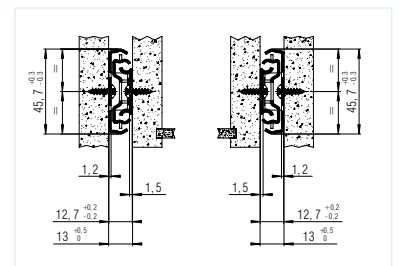

VERZINKTE & RVS LADEGELEIDERS

- ✓ type: enkelvoudig
- ✓ extensie: volledig
- ✓ bevestiging: zijdelings
- ✓ inbouwbreedte: 13 mm
- ✓ draagkracht: 45 kg

Fulterer - type 050 verzinkt

- ▶ verzinkt staal
- ▶ de lade kan verwijderd worden door te drukken op de ladegeleider
- ▶ met bevestigingsgaten voor $\varnothing 3,5$ mm schroeven

- ▶ het profiel houdt de lade op haar plaats wanneer uitgetrokken
- ▶ verpakking: 10 paar/doos

Art. nr.	ACO	lengte	afmetingen				
			EX	A	B	C	D
FLA-5005-873	FLA10053	400	400	176	336	323	-
FLA-5006-873	FLA10054	450	452	208	400	323	387
FLA-5007-873	FLA10055	500	515	240	464	323	451
FLA-5008-873	FLA10056	550	558	240	496	323	451
FLA-5009-873	FLA10057	600	600	272	560	355	515

- ✓ type: enkelvoudig
- ✓ extensie: volledig
- ✓ bevestiging: zijdelings
- ✓ inbouwbreedte: 13 mm
- ✓ draagkracht: 45 kg

Fulterer - type 050 RVS

- ▶ RVS AISI 441 (1.4509)
- ▶ de lade kan verwijderd worden door te drukken op de ladegeleider
- ▶ met bevestigingsgaten voor $\varnothing 3,5$ mm schroeven

- ▶ het profiel houdt de lade op haar plaats wanneer uitgetrokken
- ▶ verpakking: 10 paar/doos

Art. nr.	ACO	lengte	afmetingen				
			EX	A	B	C	D
FLA-5205-841	FLA20053	400	400	176	336	323	-
FLA-5206-841	FLA20054	450	452	208	400	323	387
FLA-5207-841	FLA20055	500	515	240	464	323	451
FLA-5208-841	FLA20056	550	558	240	496	323	451
FLA-5209-841	FLA20057	600	600	272	560	355	515