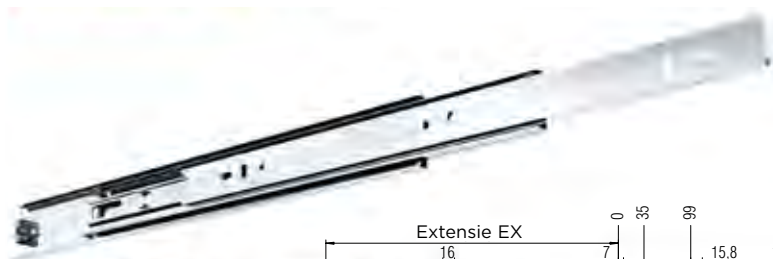

VERZINKTE & RVS LADEGELEIDERS

- ✓ type: enkelvoudig
- ✓ extensie: volledig
- ✓ bevestiging: zijdelings
- ✓ inbouwbreedte: 13 mm
- ✓ draagkracht: 45 kg

Fulterer - type 050 verzinkt

- ▶ verzinkt staal
- ▶ de lade kan verwijderd worden door te drukken op de ladegeleider
- ▶ met bevestigingsgaten voor $\varnothing 3,5$ mm schroeven

- ▶ het profiel houdt de lade op haar plaats wanneer uitgetrokken
- ▶ verpakking: 10 paar/doos

Art. nr.	ACO	lengte	afmetingen				
			EX	A	B	C	D
FLA-5005-873	FLA10053	400	400	176	336	323	-
FLA-5006-873	FLA10054	450	452	208	400	323	387
FLA-5007-873	FLA10055	500	515	240	464	323	451
FLA-5008-873	FLA10056	550	558	240	496	323	451
FLA-5009-873	FLA10057	600	600	272	560	355	515

- ✓ type: enkelvoudig
- ✓ extensie: volledig
- ✓ bevestiging: zijdelings
- ✓ inbouwbreedte: 13 mm
- ✓ draagkracht: 45 kg

Fulterer - type 050 RVS

- ▶ RVS AISI 441 (1.4509)
- ▶ de lade kan verwijderd worden door te drukken op de ladegeleider
- ▶ met bevestigingsgaten voor $\varnothing 3,5$ mm schroeven

- ▶ het profiel houdt de lade op haar plaats wanneer uitgetrokken
- ▶ verpakking: 10 paar/doos

Art. nr.	ACO	lengte	afmetingen				
			EX	A	B	C	D
FLA-5205-841	FLA20053	400	400	176	336	323	-
FLA-5206-841	FLA20054	450	452	208	400	323	387
FLA-5207-841	FLA20055	500	515	240	464	323	451
FLA-5208-841	FLA20056	550	558	240	496	323	451
FLA-5209-841	FLA20057	600	600	272	560	355	515