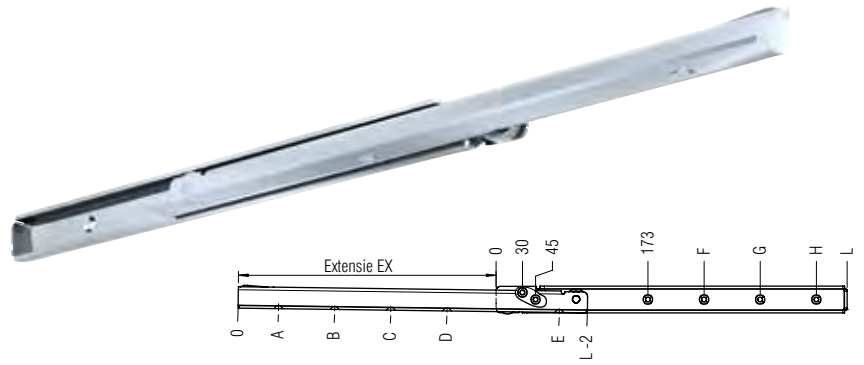

VERZINKTE LADEGELEIDERS

- ✓ type: enkelvoudig
- ✓ extensie: gedeeltelijk
- ✓ bevestiging: onderaan
- ✓ inbouwbreedte: 16 mm
- ✓ draagkracht: 100 kg

Fulterer - type 200 verzinkt

- ▶ verzinkt staal
- ▶ de lade blijft op haar plaats wanneer gesloten
- ▶ met bevestigingsgaten voor $\varnothing 4,5$ mm schroeven

- ▶ het profiel houdt de lade op haar plaats wanneer uitgetrokken
- ▶ verpakking: 10 paar/doos FLA-1009-873: 7 paar/doos)

Art. nr.	ACO	lengte	afmetingen								
			EX	A	B	C	D	E	F	G	H
FLA-1006-873	FLA10200	450	344	96	288	416	-	-	365	-	-
FLA-1007-873	FLA10201	500	394	50	146	338	466	-	365	461	-
FLA-1008-873	FLA10202	550	444	68	196	388	516	-	365	493	-
FLA-1009-873	FLA10203	600	494	54	246	438	566	-	365	557	-