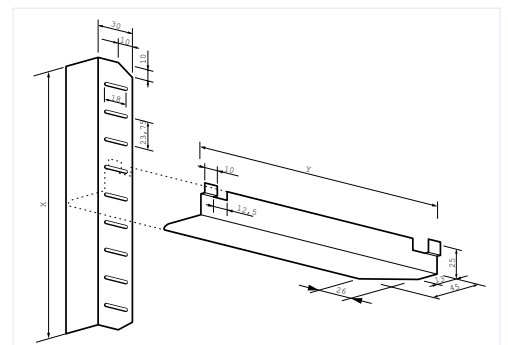

## Linum RVS konzolen en wandrails voor wandschappen

Separate wandrails en konzolen voor eigen productie van wandschap-systemen in RVS, met diepte 300 of 400 mm.

- ▶ RVS AISI 304
- ▶ wandlatten vorgeboord

Art. nr.	ACO	afmetingen (LxB)
<b>konzolen</b>		
<b>FEB-2030</b>	FEB200300	300 x 34
<b>FEB-2040</b>	FEB200310	400 x 34
<b>wandrails</b>		
<b>FEB-2020</b>	FEB200400	200 x 52
<b>FEB-2068</b>	FEB200410	680 x 52

## Linum RVS stellijsten en geleiders voor bakkerijkasten

Deze RVS stellijsten en L-geleiders zijn specifiek ontworpen voor gebruik in bakkerijkasten.

- ▶ RVS AISI 304 - dikte 1,2 mm
- ▶ 20 stuks per doos

Art. nr.	ACO	perforatie	kastdiepte	afmetingen (BxDxH)
<b>stellijsten</b>				
<b>VCS-1800</b>	VCS-1800	23	-	30 x 30 x 1800
<b>VCS-1900</b>	VCS-1900	23	-	30 x 30 x 1900
<b>VCS-2000</b>	VCS-2000	23	-	30 x 30 x 2000
<b>geleiders</b>				
<b>VCG-0600</b>	VCG--600	-	600	45 x 578 x 25
<b>VCG-0800</b>	VCG--800	-	800	45 x 778 x 25
<b>VCG-0900</b>	VCG--900	-	900	45 x 878 x 25