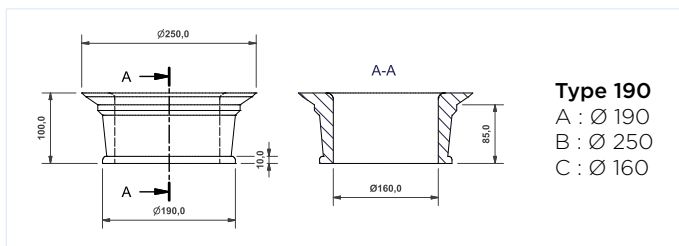

## Linum afvalkokers in rubber - Ø190 mm

- ▶ NBR - Shore 70 ± 5 Shore A - 4 kleuren
- ▶ voor inbouw Ø190 mm
- ▶ overmeten hoogte: 100 mm
- ▶ optie: RVS inlasring (dikte 1,5 mm) met vlakke boord (15 mm)

## Linum afvalkokers in rubber - Ø250 mm

- ▶ NBR - Shore 70 - 2 kleuren
- ▶ voor inbouw Ø250 mm
- ▶ overmeten hoogte: 68 mm

Art. nr.	ACO	info
<b>'Funnel' - mat</b>		
JVO-0180-050	6352-G	grijs
JVO-0180-020	6352-Z	zwart