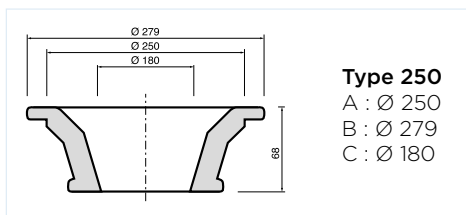

## Linum afvalkokers in rubber - Ø190 mm

- ▶ NBR - Shore 70 ± 5 Shore A - 4 kleuren
- ▶ voor inbouw Ø190 mm
- ▶ overmeten hoogte: 100 mm
- ▶ optie: RVS inlasring (dikte 1,5 mm) met vlakke boord (15 mm)

## Linum afvalkokers in rubber - Ø250 mm

- ▶ NBR - Shore 70 - 2 kleuren
- ▶ voor inbouw Ø250 mm
- ▶ overmeten hoogte: 68 mm

Art. nr.	ACO	info
<b>'Funnel' - mat</b>		
JVO-0180-050	6352-G	grijs
JVO-0180-020	6352-Z	zwart