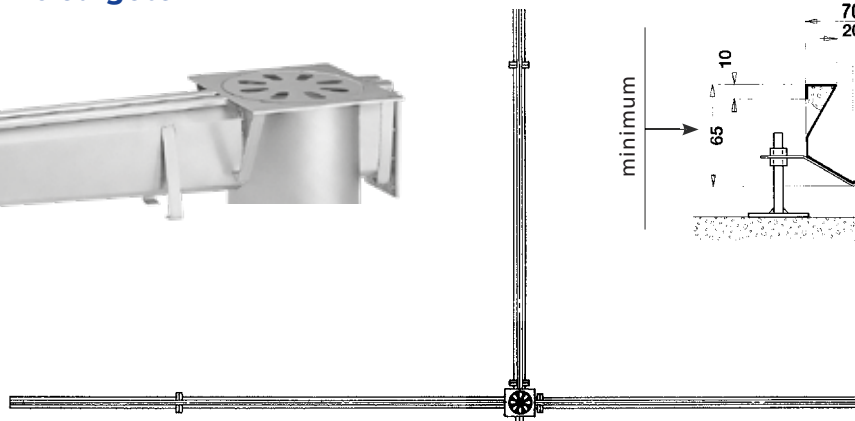

TOEBEHOREN VLOERAFVOERPUTTEN

Linum uitneembare inzetkorf

- ▶ RVS AISI 304
- ▶ geschikt voor verticale en laterale afvoer

Art. nr.	ACO	info
FMC-9001	CES50	uitneembare RVS korf voor afvoer Ø50 mm
FMC-9002	CES63	uitneembare RVS korf voor afvoer Ø63 mm
FMC-9003	CES80	uitneembare RVS korf voor afvoer Ø80 mm
FMC-9004	CES100	uitneembare RVS korf voor afvoer Ø100 mm

Linum PVC verloopstukken

- ▶ PVC
- ▶ geschikt om een afvoer op aan te sluiten

Art. nr.	ACO	info
FMC-9100	-	PVC verloopstuk 75 - 63 mm
FMC-9101	-	PVC verloopstuk 110 - 100 mm

AFVOERKANALEN

Linum RVS afvoerkanalen - sleufgoten

- ▶ éézijdig of tweezijdig
- ▶ modulair tot 11 meter
- ▶ maatwerk

Linum RVS afvoerkanalen met rooster

- ▶ afvoer steeds passend voor Ø75 mm
- ▶ inbouwdiepte van 180 mm
- ▶ steeds inclusief mazenrooster van 250 x 550 mm, dikte 25 mm met mazen van 33 x 33 mm

Art. nr.	info	afvoer	afmetingen
FMG-1063	RVS afvoergoot met geïntegreerde afvoerput, inclusief rooster	horizontaal	600 x 300 mm
FMG-1163	RVS afvoergoot met geïntegreerde afvoerput, inclusief rooster	verticaal	600 x 300 mm