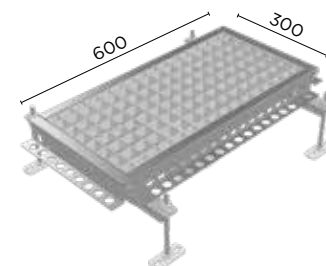

TOEBEHOREN VLOERAFVOERPUTTEN

Linum uitneembare inzetkorf

- ▶ RVS AISI 304
- ▶ geschikt voor verticale en laterale afvoer

Art. nr.	ACO	info
FMC-9001	CES50	uitneembare RVS korf voor afvoer Ø50 mm
FMC-9002	CES63	uitneembare RVS korf voor afvoer Ø63 mm
FMC-9003	CES80	uitneembare RVS korf voor afvoer Ø80 mm
FMC-9004	CES100	uitneembare RVS korf voor afvoer Ø100 mm

Linum PVC verloopstukken

- ▶ PVC
- ▶ geschikt om een afvoer op aan te sluiten

Art. nr.	ACO	info
FMC-9100	-	PVC verloopstuk 75 - 63 mm
FMC-9101	-	PVC verloopstuk 110 - 100 mm

AFVOERKANALEN

Linum RVS afvoerkanalen - sleufgoten

- ▶ éézijdig of tweezijdig
- ▶ modulair tot 11 meter
- ▶ maatwerk

Linum RVS afvoerkanalen met rooster

- ▶ afvoer steeds passend voor Ø75 mm
- ▶ inbouwdiepte van 180 mm
- ▶ steeds inclusief mazenrooster van 250 x 550 mm, dikte 25 mm met mazen van 33 x 33 mm

Art. nr.	info	afvoer	afmetingen
FMG-1063	RVS afvoergoot met geïntegreerde afvoerput, inclusief rooster	horizontaal	600 x 300 mm
FMG-1163	RVS afvoergoot met geïntegreerde afvoerput, inclusief rooster	verticaal	600 x 300 mm