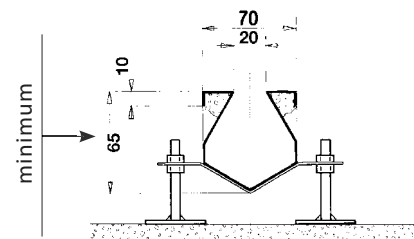

TOEBEHOREN VLOERAFVOERPUTTEN

Linum uitneembare inzetkorf

- ▶ RVS AISI 304
- ▶ geschikt voor verticale en laterale afvoer

Art. nr.	ACO	info
FMC-9001	CES50	uitneembare RVS korf voor afvoer Ø50 mm
FMC-9002	CES63	uitneembare RVS korf voor afvoer Ø63 mm
FMC-9003	CES80	uitneembare RVS korf voor afvoer Ø80 mm
FMC-9004	CES100	uitneembare RVS korf voor afvoer Ø100 mm

Linum PVC verloopstukken

- ▶ PVC
- ▶ geschikt om een afvoer op aan te sluiten

Art. nr.	ACO	info
FMC-9100	-	PVC verloopstuk 75 - 63 mm
FMC-9101	-	PVC verloopstuk 110 - 100 mm

AFVOERKANALEN

Linum RVS afvoerkanalen - sleufgoten

- ▶ éézijdig of tweezijdig
- ▶ modulair tot 11 meter
- ▶ maatwerk

Linum RVS afvoerkanalen met rooster

- ▶ afvoer steeds passend voor Ø75 mm
- ▶ inbouwdiepte van 180 mm
- ▶ steeds inclusief mazenrooster van 250 x 550 mm, dikte 25 mm met mazen van 33 x 33 mm

Art. nr.	info	afvoer	afmetingen
FMG-1063	RVS afvoergoot met geïntegreerde afvoerput, inclusief rooster	horizontaal	600 x 300 mm
FMG-1163	RVS afvoergoot met geïntegreerde afvoerput, inclusief rooster	verticaal	600 x 300 mm