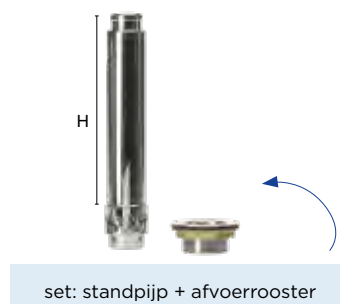

TOEBEHOREN SPOELBAKKEN & SPOELTAFELBLADEN

Linum verchroomde standpijp

- ▶ verchroomd
- ▶ enkel als set, separate onderdelen niet mogelijk

Art. nr.	ACO	info
set verchroomde standpijp + verchroomd afvoerrooster 1 1/2"		
SDV-0170-845	SDV-017	verchroomde standpijp H 150 mm + afvoerrooster 1 1/2"
SDV-0200-845	SDV-020	verchroomde standpijp H 180 mm + afvoerrooster 1 1/2"
SDV-0250-845	SDV-025	verchroomde standpijp H 230 mm + afvoerrooster 1 1/2"
SDV-0300-845	SDV-030	verchroomde standpijp H 280 mm + afvoerrooster 1 1/2"

Linum verchroomde standpijp met filterzeef

- ▶ verchroomd
- ▶ als set of separate onderdelen

Art. nr.	ACO	info
set verchroomde standpijp met filterzeef + verchroomd afvoerrooster 1 1/2"		
SDV-1200-845	SDV-120	verchroomde standpijp H 220 mm + afvoerrooster 1 1/2"
SDV-1250-845	SDV-125	verchroomde standpijp H 250 mm + afvoerrooster 1 1/2"
SDV-1300-845	SDV-130	verchroomde standpijp H 270 mm + afvoerrooster 1 1/2"
separate onderdelen (afvoerrooster of standpijp)		
SDV-1100-845	SDV-011	verchroomd afvoerrooster 1 1/2"
SDV-1110-845	SDV-111	verchroomde standpijp met filterzeef H 220 mm
SDV-1120-845	SDV-112	verchroomde standpijp met filterzeef H 250 mm
SDV-1130-845	SDV-113	verchroomde standpijp met filterzeef H 270 mm

Linum polypropyleen afvoer en overloop, incl. gummistop

- ▶ polypropyleen
- ▶ als set

Art. nr.	ACO	info
SIF-6000	SR6	overloopset voor spoelbak met diepte > 200 mm