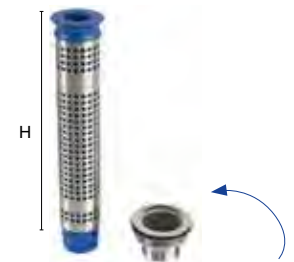

# TOEBEHOREN SPOELBAKKEN & SPOELTAFELBLADEN

## Linum geperforeerde RVS AISI 304 standpijp met kunststof inzetbuis

► RVS AISI 304

► als set of separate onderdelen

Art. nr.	ACO	info
<b>set geperforeerde RVS standpijp met kunststof inzetbuis + RVS afvoerrooster 1 1/2"</b>		
<b>SDI-1200</b>	SDI-120	RVS standpijp H 155 mm + afvoerrooster 1 1/2"
<b>SDI-1250</b>	SDI-125	RVS standpijp H 205 mm + afvoerrooster 1 1/2"
<b>SDI-1300</b>	SDI-130	RVS standpijp H 255 mm + afvoerrooster 1 1/2"
<b>SDI-1320</b>	SDI-132	RVS standpijp H 305 mm + afvoerrooster 1 1/2"
<b>separate onderdelen (afvoerrooster of standpijp)</b>		
<b>SDI-0001</b>	SDI-001	RVS AISI 304 afvoerrooster 1 1/2"
<b>SDI-1110</b>	SDI-111	geperforeerde RVS standpijp met kunststof inzetbuis H 155 mm
<b>SDI-1120</b>	SDI-112	geperforeerde RVS standpijp met kunststof inzetbuis H 205 mm
<b>SDI-1130</b>	SDI-113	geperforeerde RVS standpijp met kunststof inzetbuis H 255 mm
<b>SDI-1140</b>	SDI-114	geperforeerde RVS standpijp met kunststof inzetbuis H 305 mm

set: standpijp + afvoerrooster

## Linum standaard RVS AISI 304 standpijp

► RVS AISI 304

► als set of separate onderdelen

Art. nr.	ACO	info
<b>set standaard RVS standpijp + RVS afvoerrooster 1 1/2"</b>		
<b>SDI-0200</b>	SDI-020	RVS standpijp H 170 mm + afvoerrooster 1 1/2"
<b>SDI-0250</b>	SDI-025	RVS standpijp H 230 mm + afvoerrooster 1 1/2"
<b>SDI-0300</b>	SDI-030	RVS standpijp H 270 mm + afvoerrooster 1 1/2"
<b>SDI-0320</b>	SDI-032	RVS standpijp H 290 mm + afvoerrooster 1 1/2"
<b>separate onderdelen (afvoerrooster of standpijp)</b>		
<b>SDI-0001</b>	SDI-001	standaard RVS AISI 304 afvoerrooster 1 1/2"
<b>SDI-1010</b>	SDI-101	standaard RVS AISI 304 standpijp H 170 mm
<b>SDI-1020</b>	SDI-102	standaard RVS AISI 304 standpijp H 230 mm
<b>SDI-1030</b>	SDI-103	standaard RVS AISI 304 standpijp H 270 mm
<b>SDI-1040</b>	SDI-104	standaard RVS AISI 304 standpijp H 290 mm