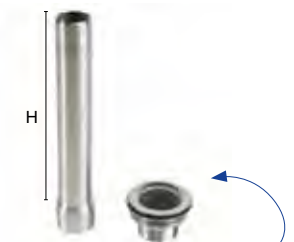

## Linum geperforeerde RVS AISI 304 standpijp met kunststof inzetbuis

► RVS AISI 304

► als set of separate onderdelen

Art. nr.	ACO	info
<b>set geperforeerde RVS standpijp met kunststof inzetbuis + RVS afvoerrooster 1 1/2"</b>		
<b>SDI-1200</b>	SDI-120	RVS standpijp H 155 mm + afvoerrooster 1 1/2"
<b>SDI-1250</b>	SDI-125	RVS standpijp H 205 mm + afvoerrooster 1 1/2"
<b>SDI-1300</b>	SDI-130	RVS standpijp H 255 mm + afvoerrooster 1 1/2"
<b>SDI-1320</b>	SDI-132	RVS standpijp H 305 mm + afvoerrooster 1 1/2"
<b>separate onderdelen (afvoerrooster of standpijp)</b>		
<b>SDI-0001</b>	SDI-001	RVS AISI 304 afvoerrooster 1 1/2"
<b>SDI-1110</b>	SDI-111	geperforeerde RVS standpijp met kunststof inzetbuis H 155 mm
<b>SDI-1120</b>	SDI-112	geperforeerde RVS standpijp met kunststof inzetbuis H 205 mm
<b>SDI-1130</b>	SDI-113	geperforeerde RVS standpijp met kunststof inzetbuis H 255 mm
<b>SDI-1140</b>	SDI-114	geperforeerde RVS standpijp met kunststof inzetbuis H 305 mm

## Linum standaard RVS AISI 304 standpijp

► RVS AISI 304

► als set of separate onderdelen

Art. nr.	ACO	info
<b>set standaard RVS standpijp + RVS afvoerrooster 1 1/2"</b>		
<b>SDI-0200</b>	SDI-020	RVS standpijp H 170 mm + afvoerrooster 1 1/2"
<b>SDI-0250</b>	SDI-025	RVS standpijp H 230 mm + afvoerrooster 1 1/2"
<b>SDI-0300</b>	SDI-030	RVS standpijp H 270 mm + afvoerrooster 1 1/2"
<b>SDI-0320</b>	SDI-032	RVS standpijp H 290 mm + afvoerrooster 1 1/2"
<b>separate onderdelen (afvoerrooster of standpijp)</b>		
<b>SDI-0001</b>	SDI-001	standaard RVS AISI 304 afvoerrooster 1 1/2"
<b>SDI-1010</b>	SDI-101	standaard RVS AISI 304 standpijp H 170 mm
<b>SDI-1020</b>	SDI-102	standaard RVS AISI 304 standpijp H 230 mm
<b>SDI-1030</b>	SDI-103	standaard RVS AISI 304 standpijp H 270 mm
<b>SDI-1040</b>	SDI-104	standaard RVS AISI 304 standpijp H 290 mm