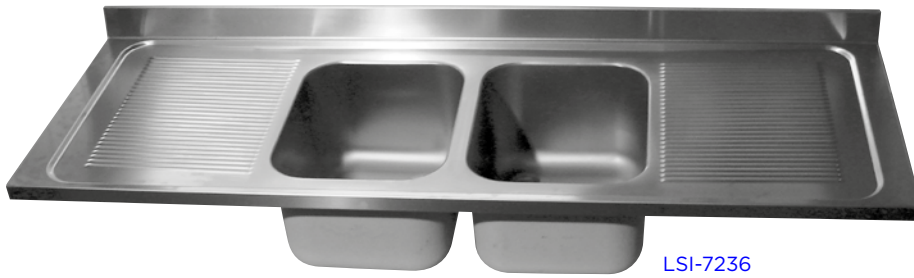

# SPOELTAFELBLADEN

LSI-7236

## Linum spoeltafelbladen met 2 spoelbakken - met afdruipt rechts en links

- ▶ RVS AISI 304 (geborsteld)
- ▶ overgeplooid rand langs de 3 zijanten: 40 mm
- ▶ spatrand achteraan: 100 x 20 mm
- ▶ geprofileerde rand tegen afdruiptend water
- ▶ spoelbakken aflopend naar afvoeropening
- ▶ voorzien van een geluidsabsorberende kunststofplaat (zwart)
- ▶ versterkt afdruiptvlak, aflopend naar spoelbak

Art. nr.	ACO	uitw. afm. (LxB)		afm. spoelbak (LxBxH)			P	Q
spoeltafelbladen met 2 spoelbakken met afdruipt rechts en links - afvoeropening 1 1/2"								
LSI-7237	RSI-770	2100	700	500	500	300	240	50
LSI-7238	RSI-780	2400	700	600	500	320	240	50