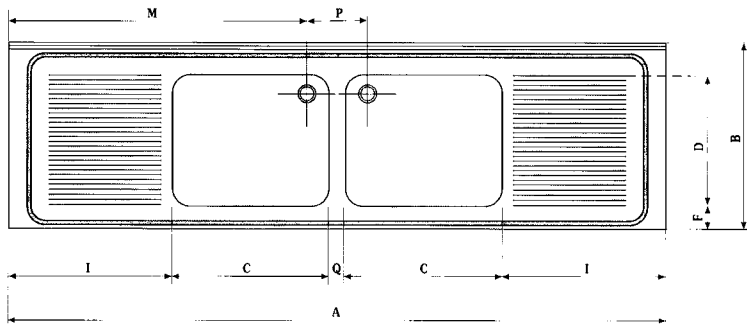

## Linum spoeltafelbladen met 2 spoelbakken - met afdruipt rechts en links

- ▶ RVS AISI 304 (geborsteld)
- ▶ overgeplooid rand langs de 3 zijanten: 40 mm
- ▶ spatrand achteraan: 100 x 20 mm
- ▶ geprofileerde rand tegen afdruiptend water
- ▶ spoelbakken aflopend naar afvoeropening
- ▶ voorzien van een geluidsabsorberende kunststofplaat (zwart)
- ▶ versterkt afdruiptvlak, aflopend naar spoelbak

Art. nr.	ACO	uitw. afm. (LxB)		afm. spoelbak (LxBxH)			P	Q
spoeltafelbladen met 2 spoelbakken met afdruipt rechts en links - afvoeropening 1 1/2"								
LSI-7237	RSI-770	2100	700	500	500	300	240	50
LSI-7238	RSI-780	2400	700	600	500	320	240	50