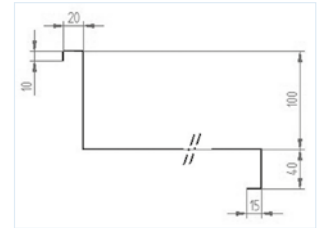

## Linum spoeltafelbladen met 2 spoelbakken - met afdruipt rechts en links

- ▶ RVS AISI 304 (geborsteld)
- ▶ overgeplooid rand langs de 3 zijanten: 40 mm
- ▶ spatrand achteraan: 100 x 20 mm
- ▶ geprofileerde rand tegen afdruiptend water
- ▶ spoelbakken aflopend naar afvoeropening
- ▶ voorzien van een geluidsabsorberende kunststofplaat (zwart)
- ▶ versterkt afdruiptvlak, aflopend naar spoelbak

Art. nr.	ACO	uitw. afm. (LxB)		afm. spoelbak (LxBxH)			P	Q
spoeltafelbladen met 2 spoelbakken met afdruipt rechts en links - afvoeropening 1 1/2"								
LSI-7237	RSI-770	2100	700	500	500	300	240	50
LSI-7238	RSI-780	2400	700	600	500	320	240	50