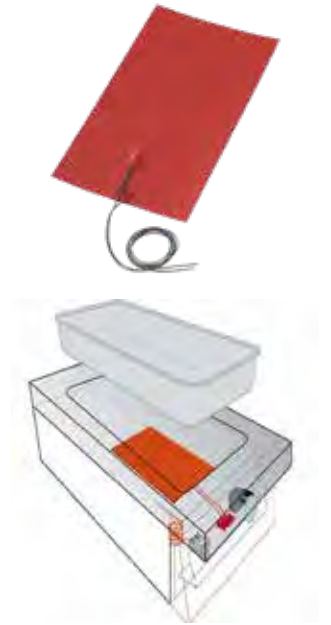

BAIN-MARIE BAKKEN

Linum verwarmingselement met adhesief voor bain-marie

- ▶ eenvoudige en veilige montage dankzij een adhesief
- ▶ geïsoleerd in silicone en daarmee bestand tegen hoge temperaturen
- ▶ voorzien van een temperatuurlimiet op 150°C (veiligheid)
- ▶ connectiekabel 1000 mm
- ▶ standaard leverbaar voor bain-marie GN 1/1 (650 Watt)
- ▶ aansluiten op 230 Volt
- ▶ CE-gekeurd
- ▶ niet versnijden of verbuigen

Art. nr.	ACO	info	afmetingen
LBM-0011	CBM-110	GN 1/1 met adhesief 650 Watt	375 x 275

Linum afvoerroosters en overloopbuizen voor bain-marie

- ▶ verchromd
- ▶ 3 verschillende hoogtes
- ▶ geschikt voor 3/4" afvoeropeningen

Art. nr.	ACO	info
LBM-1000	RBI-100	set afvoerrooster 3/4" + overloopbuis 54 mm voor LBM bakken
LBM-1001	RBI-100-001	afvoerrooster 3/4"
LBM-1002	RBI-100-002	overloopbuis 54 mm
LBM-1100	RBI-110	set afvoerrooster 3/4" + overloopbuis 94 mm voor LBM bakken
LBM-1001	RBI-100-001	afvoerrooster 3/4"
LBM-1003	RBI-110-002	overloopbuis 94 mm
LBM-1200	RBI-120	set afvoerrooster 3/4" + overloopbuis 174 mm voor LBM bakken
LBM-1001	RBI-100-001	afvoerrooster 3/4"
LBM-1004	RBI-120-002	overloopbuis 174 mm