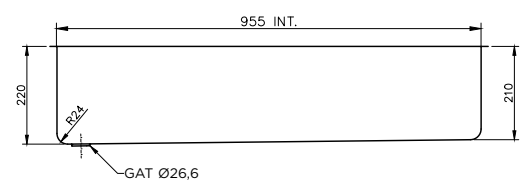

BAIN-MARIE BAKKEN

Linum bain-marie inlasbakken - zonder overloop

- ▶ RVS AISI 304
- ▶ inlas
- ▶ met 3/4" afvoeropening (Ø26,6/Ø39)
- ▶ radius: 45; behalve LBM-0001: radius 42
- ▶ hoogte: 220 mm
- ▶ flensbreedte: 15 mm

LBM-0001

Art. nr.	ACO	type	buitenafm.	binnenafm.
bain-marie inlasbakken zonder overloop - afvoeropening 3/4"				
LBM-0001	RBI-001	GN 1/1	530 x 325	508 x 308
LBM-0002	RBI-002	GN 2/1	630 x 510	630 x 509
LBM-0003	RBI-003	GN 3/1	960 x 510	955 x 508

LBM-0001

LBM-0002

LBM-0003

Linum bain-marie inlasbakken GN 1/1 - zonder overloop

- ▶ RVS AISI 304
- ▶ inlas
- ▶ LCL-4090: 1 1/2" afvoeropening (Ø54/Ø70)
- ▶ LBM-0111: zonder afvoeropening
- ▶ radius: 35 (LCL-4090); radius: 40 (LBM-0111)
- ▶ hoogte: 230 mm
- ▶ flensbreedte: 20 mm

Art. nr.	ACO	type	buitenafm.	binnenafm.
bain-marie inlasbak zonder overloop - afvoeropening 1 1/2"				
LCL-4090	RML-112	GN 1/1	547 x 344	508 x 305
bain-marie inlasbak zonder overloop - zonder afvoeropening				
LBM-0111	BM1101	GN 1/1	547 x 344	508 x 305