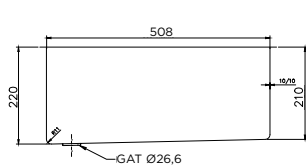

BAIN-MARIE BAKKEN

Linum bain-marie inlasbakken - zonder overloop

- ▶ RVS AISI 304
- ▶ inlas
- ▶ met 3/4" afvoeropening (Ø26,6/Ø39)
- ▶ radius: 45; behalve LBM-0001: radius 42
- ▶ hoogte: 220 mm
- ▶ flensbreedte: 15 mm

LBM-0001

Art. nr.	ACO	type	buitenafm.	binnenafm.
bain-marie inlasbakken zonder overloop - afvoeropening 3/4"				
LBM-0001	RBI-001	GN 1/1	530 x 325	508 x 308
LBM-0002	RBI-002	GN 2/1	630 x 510	630 x 509
LBM-0003	RBI-003	GN 3/1	960 x 510	955 x 508

LBM-0001

LBM-0002

LBM-0003

Linum bain-marie inlasbakken GN 1/1 - zonder overloop

- ▶ RVS AISI 304
- ▶ inlas
- ▶ LCL-4090: 1 1/2" afvoeropening (Ø54/Ø70)
- ▶ LBM-0111: zonder afvoeropening
- ▶ radius: 35 (LCL-4090); radius: 40 (LBM-0111)
- ▶ hoogte: 230 mm
- ▶ flensbreedte: 20 mm

Art. nr.	ACO	type	buitenafm.	binnenafm.
bain-marie inlasbak zonder overloop - afvoeropening 1 1/2"				
LCL-4090	RML-112	GN 1/1	547 x 344	508 x 305
bain-marie inlasbak zonder overloop - zonder afvoeropening				
LBM-0111	BM1101	GN 1/1	547 x 344	508 x 305