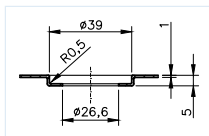

LBM-0001

Art. nr.	ACO	type	buitenafm.	binnenafm.
bain-marie inlasbakken zonder overloop - afvoeropening 3/4"				
LBM-0001	RBI-001	GN 1/1	530 x 325	508 x 308
LBM-0002	RBI-002	GN 2/1	630 x 510	630 x 509
LBM-0003	RBI-003	GN 3/1	960 x 510	955 x 508

LBM-0001

LBM-0002

LBM-0003

Linum bain-marie inlasbakken GN 1/1 - zonder overloop

- ▶ RVS AISI 304
- ▶ inlas
- ▶ LCL-4090: 1 1/2" afvoeropening (Ø54/Ø70)
- ▶ LBM-0111: zonder afvoeropening
- ▶ radius: 35 (LCL-4090); radius: 40 (LBM-0111)
- ▶ hoogte: 230 mm
- ▶ flensbreedte: 20 mm

Art. nr.	ACO	type	buitenafm.	binnenafm.
bain-marie inlasbak zonder overloop - afvoeropening 1 1/2"				
LCL-4090	RML-112	GN 1/1	547 x 344	508 x 305
bain-marie inlasbak zonder overloop - zonder afvoeropening				
LBM-0111	BM1101	GN 1/1	547 x 344	508 x 305