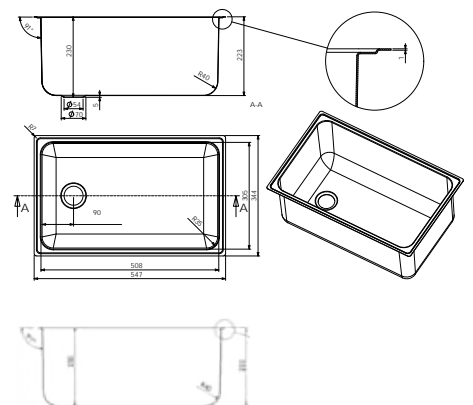

LBM-0001

Art. nr.	ACO	type	buitenafm.	binnenafm.
bain-marie inlasbakken zonder overloop - afvoeropening 3/4"				
LBM-0001	RBI-001	GN 1/1	530 x 325	508 x 308
LBM-0002	RBI-002	GN 2/1	630 x 510	630 x 509
LBM-0003	RBI-003	GN 3/1	960 x 510	955 x 508

LBM-0001

LBM-0002

LBM-0003

Linum bain-marie inlasbakken GN 1/1 - zonder overloop

- ▶ RVS AISI 304
- ▶ inlas
- ▶ LCL-4090: 1 1/2" afvoeropening (Ø54/Ø70)
- ▶ LBM-0111: zonder afvoeropening
- ▶ radius: 35 (LCL-4090); radius: 40 (LBM-0111)
- ▶ hoogte: 230 mm
- ▶ flensbreedte: 20 mm

Art. nr.	ACO	type	buitenafm.	binnenafm.
bain-marie inlasbak zonder overloop - afvoeropening 1 1/2"				
LCL-4090	RML-112	GN 1/1	547 x 344	508 x 305
bain-marie inlasbak zonder overloop - zonder afvoeropening				
LBM-0111	BM1101	GN 1/1	547 x 344	508 x 305