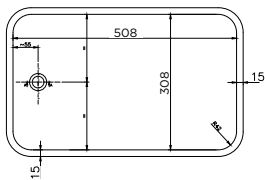

BAIN-MARIE BAKKEN

Linum bain-marie inlasbakken - zonder overloop

- ▶ RVS AISI 304
- ▶ inlas
- ▶ met 3/4" afvoeropening (Ø26,6/Ø39)
- ▶ radius: 45; behalve LBM-0001: radius 42
- ▶ hoogte: 220 mm
- ▶ flensbreedte: 15 mm

LBM-0001

Art. nr.	ACO	type	buitenafm.	binnenafm.
bain-marie inlasbakken zonder overloop - afvoeropening 3/4"				
LBM-0001	RBI-001	GN 1/1	530 x 325	508 x 308
LBM-0002	RBI-002	GN 2/1	630 x 510	630 x 509
LBM-0003	RBI-003	GN 3/1	960 x 510	955 x 508

LBM-0001

LBM-0002

LBM-0003

Linum bain-marie inlasbakken GN 1/1 - zonder overloop

- ▶ RVS AISI 304
- ▶ inlas
- ▶ LCL-4090: 1 1/2" afvoeropening (Ø54/Ø70)
- ▶ LBM-0111: zonder afvoeropening
- ▶ radius: 35 (LCL-4090); radius: 40 (LBM-0111)
- ▶ hoogte: 230 mm
- ▶ flensbreedte: 20 mm

Art. nr.	ACO	type	buitenafm.	binnenafm.
bain-marie inlasbak zonder overloop - afvoeropening 1 1/2"				
LCL-4090	RML-112	GN 1/1	547 x 344	508 x 305
bain-marie inlasbak zonder overloop - zonder afvoeropening				
LBM-0111	BM1101	GN 1/1	547 x 344	508 x 305