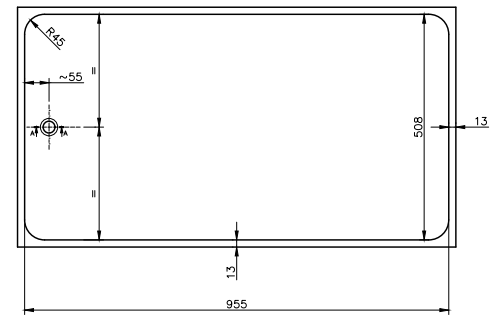

BAIN-MARIE BAKKEN

Linum bain-marie inlasbakken - zonder overloop

- ▶ RVS AISI 304
- ▶ inlas
- ▶ met 3/4" afvoeropening (Ø26,6/Ø39)
- ▶ radius: 45; behalve LBM-0001: radius 42
- ▶ hoogte: 220 mm
- ▶ flensbreedte: 15 mm

LBM-0001

Art. nr.	ACO	type	buitenafm.	binnenafm.
bain-marie inlasbakken zonder overloop - afvoeropening 3/4"				
LBM-0001	RBI-001	GN 1/1	530 x 325	508 x 308
LBM-0002	RBI-002	GN 2/1	630 x 510	630 x 509
LBM-0003	RBI-003	GN 3/1	960 x 510	955 x 508

LBM-0001

LBM-0002

LBM-0003

Linum bain-marie inlasbakken GN 1/1 - zonder overloop

- ▶ RVS AISI 304
- ▶ inlas
- ▶ LCL-4090: 1 1/2" afvoeropening (Ø54/Ø70)
- ▶ LBM-0111: zonder afvoeropening
- ▶ radius: 35 (LCL-4090); radius: 40 (LBM-0111)
- ▶ hoogte: 230 mm
- ▶ flensbreedte: 20 mm

Art. nr.	ACO	type	buitenafm.	binnenafm.
bain-marie inlasbak zonder overloop - afvoeropening 1 1/2"				
LCL-4090	RML-112	GN 1/1	547 x 344	508 x 305
bain-marie inlasbak zonder overloop - zonder afvoeropening				
LBM-0111	BM1101	GN 1/1	547 x 344	508 x 305