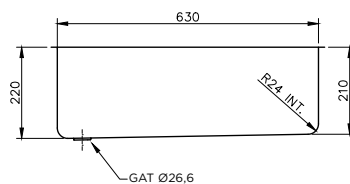

BAIN-MARIE BAKKEN

Linum bain-marie inlasbakken - zonder overloop

- ▶ RVS AISI 304
- ▶ inlas
- ▶ met 3/4" afvoeropening (Ø26,6/Ø39)
- ▶ radius: 45; behalve LBM-0001: radius 42
- ▶ hoogte: 220 mm
- ▶ flensbreedte: 15 mm

LBM-0001

Art. nr.	ACO	type	buitenafm.	binnenafm.
bain-marie inlasbakken zonder overloop - afvoeropening 3/4"				
LBM-0001	RBI-001	GN 1/1	530 x 325	508 x 308
LBM-0002	RBI-002	GN 2/1	630 x 510	630 x 509
LBM-0003	RBI-003	GN 3/1	960 x 510	955 x 508

LBM-0001

LBM-0002

LBM-0003

Linum bain-marie inlasbakken GN 1/1 - zonder overloop

- ▶ RVS AISI 304
- ▶ inlas
- ▶ LCL-4090: 1 1/2" afvoeropening (Ø54/Ø70)
- ▶ LBM-0111: zonder afvoeropening
- ▶ radius: 35 (LCL-4090); radius: 40 (LBM-0111)
- ▶ hoogte: 230 mm
- ▶ flensbreedte: 20 mm

Art. nr.	ACO	type	buitenafm.	binnenafm.
bain-marie inlasbak zonder overloop - afvoeropening 1 1/2"				
LCL-4090	RML-112	GN 1/1	547 x 344	508 x 305
bain-marie inlasbak zonder overloop - zonder afvoeropening				
LBM-0111	BM1101	GN 1/1	547 x 344	508 x 305