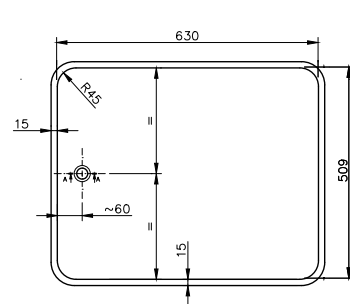

BAIN-MARIE BAKKEN

Linum bain-marie inlasbakken - zonder overloop

- ▶ RVS AISI 304
- ▶ inlas
- ▶ met 3/4" afvoeropening (Ø26,6/Ø39)
- ▶ radius: 45; behalve LBM-0001: radius 42
- ▶ hoogte: 220 mm
- ▶ flensbreedte: 15 mm

LBM-0001

Art. nr.	ACO	type	buitenafm.	binnenafm.
bain-marie inlasbakken zonder overloop - afvoeropening 3/4"				
LBM-0001	RBI-001	GN 1/1	530 x 325	508 x 308
LBM-0002	RBI-002	GN 2/1	630 x 510	630 x 509
LBM-0003	RBI-003	GN 3/1	960 x 510	955 x 508

LBM-0001

LBM-0002

LBM-0003

Linum bain-marie inlasbakken GN 1/1 - zonder overloop

- ▶ RVS AISI 304
- ▶ inlas
- ▶ LCL-4090: 1 1/2" afvoeropening (Ø54/Ø70)
- ▶ LBM-0111: zonder afvoeropening
- ▶ radius: 35 (LCL-4090); radius: 40 (LBM-0111)
- ▶ hoogte: 230 mm
- ▶ flensbreedte: 20 mm

Art. nr.	ACO	type	buitenafm.	binnenafm.
bain-marie inlasbak zonder overloop - afvoeropening 1 1/2"				
LCL-4090	RML-112	GN 1/1	547 x 344	508 x 305
bain-marie inlasbak zonder overloop - zonder afvoeropening				
LBM-0111	BM1101	GN 1/1	547 x 344	508 x 305