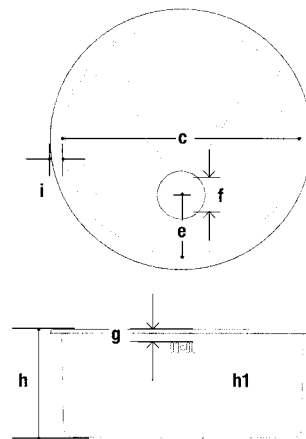

SPOELBAKKEN